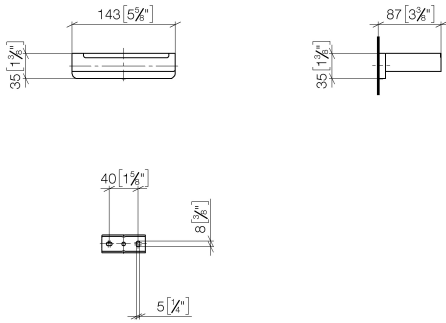

83 500 710

- Breite 140 mm
- Höhe 35 mm
- Ausladung 87 mm

	Platin gebürstet	83 500 710-06
	Chrom	83 500 710-00

83 500 710

mm [inches]

83 500 710

Ersatzteile für die  
anderen  
Oberflächenvarianten  
finden Sie hier:  
Chrom

## Ersatzteilstückliste

Nr.	Artikelnummer	Benennung	Verbaumenge	Lieferzeit
1	05 17 20 718 00 90	Befestigungssatz	1	2
2	90 30 30 059 00 90	Schraube	1	2
3	08 17 71 505-06	Halter	1	60
4	90 31 11 112 00 90	Stift	1	2
5	08 17 71 555-06	Halter	1	60