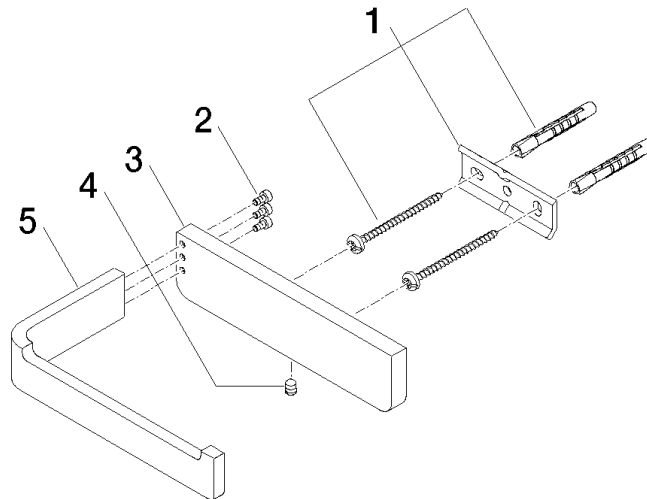

83 500 710

- Breite 140 mm
- Höhe 35 mm
- Ausladung 87 mm

	Platin gebürstet	83 500 710-06
	Chrom	83 500 710-00

83 500 710

mm [inches]

83 500 710

Ersatzteile für die  
anderen  
Oberflächenvarianten  
finden Sie hier:  
Chrom

## Ersatzteilstückliste

Nr.	Artikelnummer	Benennung	Verbaumenge	Lieferzeit
1	05 17 20 718 00 90	Befestigungssatz	1	2
2	90 30 30 059 00 90	Schraube	1	2
3	08 17 71 505-06	Halter	1	60
4	90 31 11 112 00 90	Stift	1	2
5	08 17 71 555-06	Halter	1	60