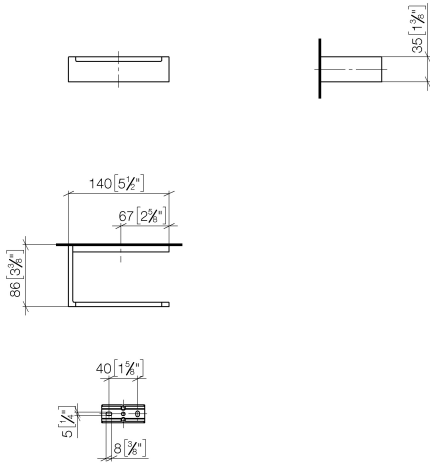

83 500 780

- Breite 140 mm
- Höhe 35 mm
- Ausladung 85 mm

Passt zu: MEM, CYO

	Platin	83 500 780-08
	Chrom	83 500 780-00
	Platin gebürstet	83 500 780-06
	Dark Chrome	83 500 780-19
	Messing gebürstet (23kt Gold)	83 500 780-28
	Champagne gebürstet (22kt Gold)	83 500 780-46
	Champagne (22kt Gold)	83 500 780-47
	Dark Platin gebürstet	83 500 780-99

83 500 780

mm [inches]

83 500 780

Ersatzteile für die
anderen
Oberflächenvarianten
finden Sie hier:
Chrom

Ersatzteilstückliste

Nr.	Artikelnummer	Benennung	Verbaumenge	Lieferzeit
1	05 17 20 718 00 90	Befestigungssatz	1	2
2	90 31 11 112 00 90	Stift	1	2