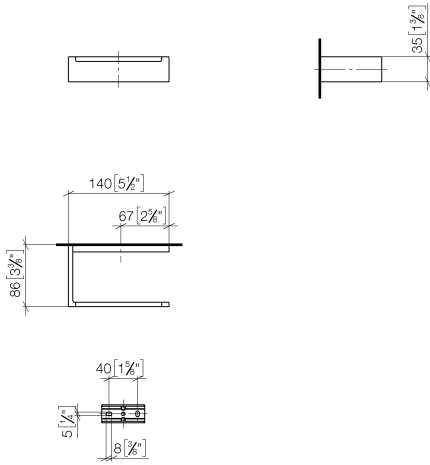

**Papierrollenhalter ohne Deckel - Dark Chrome**

MEM

83 500 780

- Breite 140 mm
- Höhe 35 mm
- Ausladung 85 mm

Passt zu: MEM, CYO

	Dark Chrome	83 500 780-19
	Chrom	83 500 780-00
	Platin gebürstet	83 500 780-06
	Platin	83 500 780-08
	Messing gebürstet (23kt Gold)	83 500 780-28
	Champagne gebürstet (22kt Gold)	83 500 780-46
	Champagne (22kt Gold)	83 500 780-47
	Dark Platin gebürstet	83 500 780-99

83 500 780

mm [inches]

83 500 780

Ersatzteile für die  
anderen  
Oberflächenvarianten  
finden Sie hier:  
Chrom