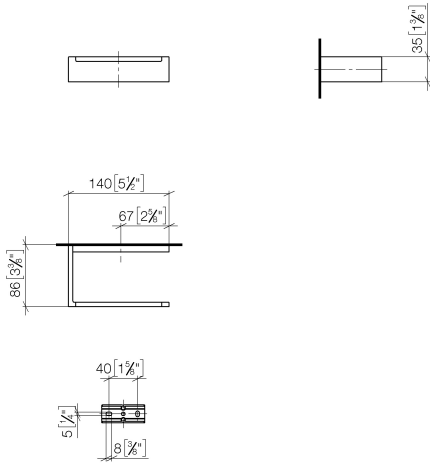

83 500 780

- Breite 140 mm
- Höhe 35 mm
- Ausladung 85 mm

Passt zu: MEM, CYO

	Champagne gebürstet (22kt Gold)	83 500 780-46
	Chrom	83 500 780-00
	Platin gebürstet	83 500 780-06
	Platin	83 500 780-08
	Dark Chrome	83 500 780-19
	Messing gebürstet (23kt Gold)	83 500 780-28
	Champagne (22kt Gold)	83 500 780-47
	Dark Platinum gebürstet	83 500 780-99

83 500 780

mm [inches]

83 500 780

Ersatzteile für die
anderen
Oberflächenvarianten
finden Sie hier:
Chrom

Ersatzteilstückliste

Nr.	Artikelnummer	Benennung	Verbaumenge	Lieferzeit
1	05 17 20 718 00 90	Befestigungssatz	1	2
2	90 31 11 112 00 90	Stift	1	2