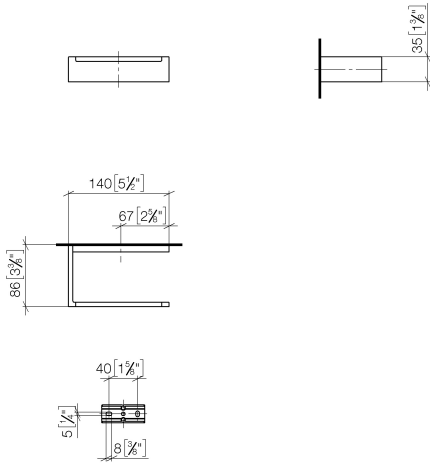

83 500 780

- Breite 140 mm
- Höhe 35 mm
- Ausladung 85 mm

Passt zu: MEM, CYO

	Dark Platinum gebürstet	83 500 780-99
	Chrom	83 500 780-00
	Platin gebürstet	83 500 780-06
	Platin	83 500 780-08
	Dark Chrome	83 500 780-19
	Messing gebürstet (23kt Gold)	83 500 780-28
	Champagne gebürstet (22kt Gold)	83 500 780-46
	Champagne (22kt Gold)	83 500 780-47

83 500 780

mm [inches]

83 500 780

Ersatzteile für die
anderen
Oberflächenvarianten
finden Sie hier:
Chrom

Ersatzteilstückliste

Nr.	Artikelnummer	Benennung	Verbaumenge	Lieferzeit
1	05 17 20 718 00 90	Befestigungssatz	1	2
2	90 31 11 112 00 90	Stift	1	2