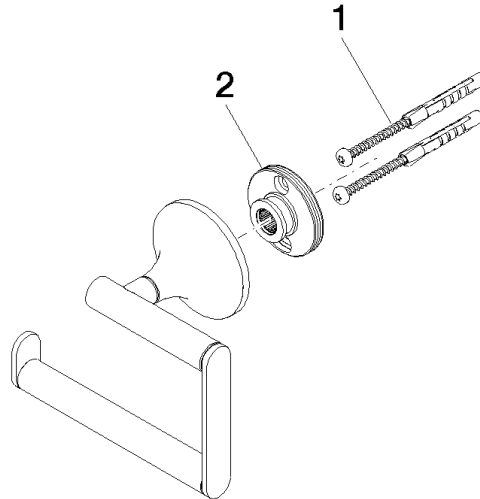

83 500 809

- Breite 130 mm
- Höhe 108 mm
- Rosette Ø 60 mm
- Ausladung 63 mm

	Platin	83 500 809-08
	Chrom	83 500 809-00
	Platin gebürstet	83 500 809-06
	Dark Chrome	83 500 809-19
	Messing gebürstet (23kt Gold)	83 500 809-28
	Bronze gebürstet	83 500 809-42
	Champagne gebürstet (22kt Gold)	83 500 809-46
	Champagne (22kt Gold)	83 500 809-47
	Dark Platinum gebürstet	83 500 809-99

83 500 809

mm [inches]

83 500 809

Ersatzteile für die
anderen
Oberflächenvarianten
finden Sie hier:
Chrom

Ersatzteilstückliste

Nr.	Artikelnummer	Benennung	Verbaumenge	Lieferzeit
1	05 30 31 025 00 90	Befestigungssatz	1	2
2	90 17 20 759 00 90	Scheibe	1	2