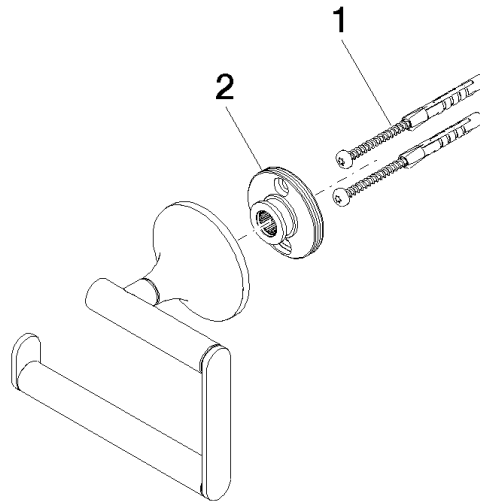

83 500 809

- Breite 130 mm
- Höhe 108 mm
- Rosette Ø 60 mm
- Ausladung 63 mm

	Dark Chrome	83 500 809-19
	Chrom	83 500 809-00
	Platin gebürstet	83 500 809-06
	Platin	83 500 809-08
	Messing gebürstet (23kt Gold)	83 500 809-28
	Bronze gebürstet	83 500 809-42
	Champagne gebürstet (22kt Gold)	83 500 809-46
	Champagne (22kt Gold)	83 500 809-47
	Dark Platinum gebürstet	83 500 809-99

83 500 809

mm [inches]

83 500 809

Ersatzteile für die
anderen
Oberflächenvarianten
finden Sie hier:
Chrom

Ersatzteilstückliste

Nr.	Artikelnummer	Benennung	Verbaumenge	Lieferzeit
1	05 30 31 025 00 90	Befestigungssatz	1	2
2	90 17 20 759 00 90	Scheibe	1	2