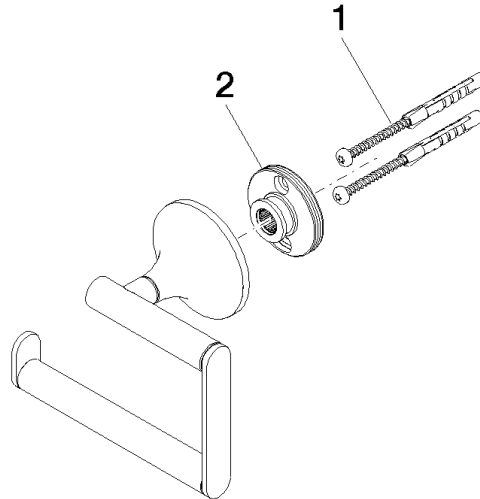

83 500 809

- Breite 130 mm
- Höhe 108 mm
- Rosette Ø 60 mm
- Ausladung 63 mm

	Messing gebürstet (23kt Gold)	83 500 809-28
	Chrom	83 500 809-00
	Platin gebürstet	83 500 809-06
	Platin	83 500 809-08
	Dark Chrome	83 500 809-19
	Bronze gebürstet	83 500 809-42
	Champagne gebürstet (22kt Gold)	83 500 809-46
	Champagne (22kt Gold)	83 500 809-47
	Dark Platinum gebürstet	83 500 809-99

83 500 809

mm [inches]

83 500 809

Ersatzteile für die
anderen
Oberflächenvarianten
finden Sie hier:
Chrom

Ersatzteilstückliste

Nr.	Artikelnummer	Benennung	Verbaumenge	Lieferzeit
1	05 30 31 025 00 90	Befestigungssatz	1	2
2	90 17 20 759 00 90	Scheibe	1	2