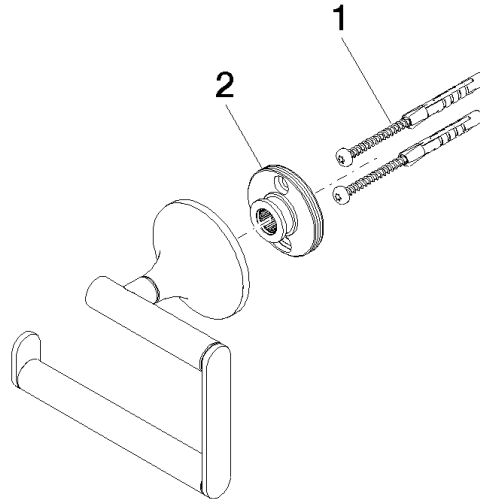

83 500 809

- Breite 130 mm
- Höhe 108 mm
- Rosette Ø 60 mm
- Ausladung 63 mm

	Champagne gebürstet (22kt Gold)	83 500 809-46
	Chrom	83 500 809-00
	Platin gebürstet	83 500 809-06
	Platin	83 500 809-08
	Dark Chrome	83 500 809-19
	Messing gebürstet (23kt Gold)	83 500 809-28
	Bronze gebürstet	83 500 809-42
	Champagne (22kt Gold)	83 500 809-47
	Dark Platinum gebürstet	83 500 809-99

83 500 809

mm [inches]

83 500 809

Ersatzteile für die  
anderen  
Oberflächenvarianten  
finden Sie hier:  
Chrom

### Ersatzteilstückliste

Nr.	Artikelnummer	Benennung	Verbaumenge	Lieferzeit
1	05 30 31 025 00 90	Befestigungssatz	1	2
2	90 17 20 759 00 90	Scheibe	1	2