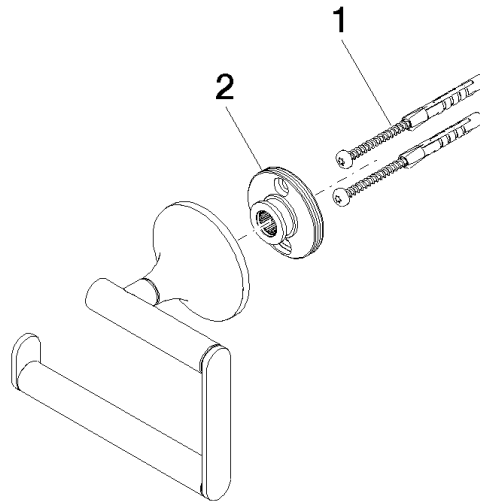

83 500 809

- Breite 130 mm
- Höhe 108 mm
- Rosette Ø 60 mm
- Ausladung 63 mm

	Champagne (22kt Gold)	83 500 809-47
	Chrom	83 500 809-00
	Platin gebürstet	83 500 809-06
	Platin	83 500 809-08
	Dark Chrome	83 500 809-19
	Messing gebürstet (23kt Gold)	83 500 809-28
	Bronze gebürstet	83 500 809-42
	Champagne gebürstet (22kt Gold)	83 500 809-46
	Dark Platinum gebürstet	83 500 809-99

83 500 809

mm [inches]

83 500 809

Ersatzteile für die  
anderen  
Oberflächenvarianten  
finden Sie hier:  
Chrom

### Ersatzteilstückliste

Nr.	Artikelnummer	Benennung	Verbaumenge	Lieferzeit
1	05 30 31 025 00 90	Befestigungssatz	1	2
2	90 17 20 759 00 90	Scheibe	1	2