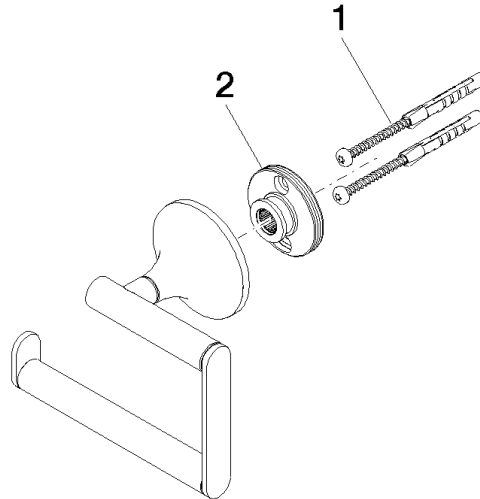

83 500 809

- Breite 130 mm
- Höhe 108 mm
- Rosette Ø 60 mm
- Ausladung 63 mm

	Dark Platinum gebürstet	83 500 809-99
	Chrom	83 500 809-00
	Platin gebürstet	83 500 809-06
	Platin	83 500 809-08
	Dark Chrome	83 500 809-19
	Messing gebürstet (23kt Gold)	83 500 809-28
	Bronze gebürstet	83 500 809-42
	Champagne gebürstet (22kt Gold)	83 500 809-46
	Champagne (22kt Gold)	83 500 809-47

83 500 809

mm [inches]

83 500 809

Ersatzteile für die
anderen
Oberflächenvarianten
finden Sie hier:
Chrom

Ersatzteilstückliste

Nr.	Artikelnummer	Benennung	Verbaumenge	Lieferzeit
1	05 30 31 025 00 90	Befestigungssatz	1	2
2	90 17 20 759 00 90	Scheibe	1	2