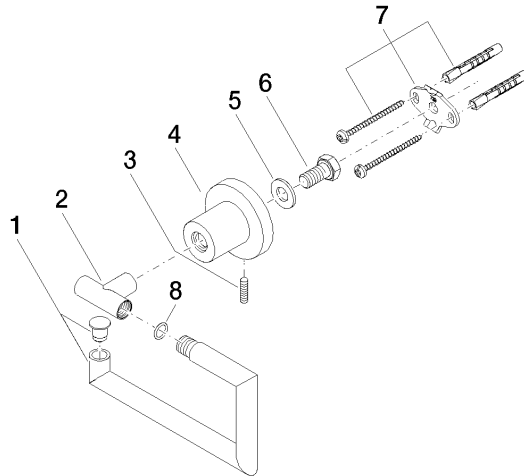

83 500 892

- Breite 152 mm
- Höhe 100 mm
- Rosette Ø 55 mm
- Ausladung 72 mm

	Schwarz matt	83 500 892-33
	Chrom	83 500 892-00
	Platin gebürstet	83 500 892-06
	Platin	83 500 892-08
	Dark Chrome	83 500 892-19
	Messing gebürstet (23kt Gold)	83 500 892-28
	Champagne gebürstet (22kt Gold)	83 500 892-46
	Champagne (22kt Gold)	83 500 892-47
	Chrom gebürstet	83 500 892-93
	Dark Platinum gebürstet	83 500 892-99

83 500 892

mm [inches]

83 500 892

Ersatzteile für die
anderen
Oberflächenvarianten
finden Sie hier:
Chrom

Ersatzteilstückliste

Nr.	Artikelnummer	Benennung	Verbaumenge	Lieferzeit
1	90 28 22 640 00-33	Halter	1	-
Ersatzteil nicht mehr bestellbar, bitte bestellen Sie den Nachfolgeartikel				
2	05 17 89 552 00-33	Halter	1	30
3	04 31 11 113 00 90	Stift	1	2
4	08 17 89 505-33	Halter	1	30
5	09 30 11 046 90	Scheibe	1	2
6	09 30 30 071 90	Schraube	1	2
7	05 17 20 739 00 90	Befestigungssatz	1	2
8	09 14 10 042 90	Dichtung	1	2