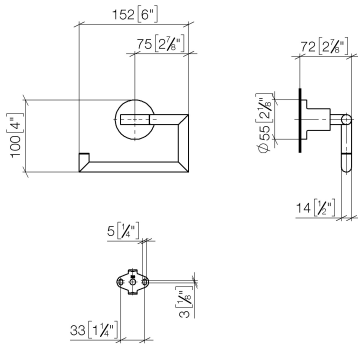

83 500 892

- Breite 152 mm
- Höhe 100 mm
- Rosette Ø 55 mm
- Ausladung 72 mm

	Champagne (22kt Gold)	83 500 892-47
	Chrom	83 500 892-00
	Platin gebürstet	83 500 892-06
	Platin	83 500 892-08
	Dark Chrome	83 500 892-19
	Messing gebürstet (23kt Gold)	83 500 892-28
	Schwarz matt	83 500 892-33
	Champagne gebürstet (22kt Gold)	83 500 892-46
	Chrom gebürstet	83 500 892-93
	Dark Platin gebürstet	83 500 892-99

83 500 892

mm [inches]

83 500 892

Ersatzteile für die
anderen
Oberflächenvarianten
finden Sie hier:
Chrom

Ersatzteilstückliste

Nr.	Artikelnummer	Benennung	Verbaumenge	Lieferzeit
1	90 28 22 640 00-47	Halter	1	30
2	05 17 89 552 00-47	Halter	1	30
3	04 31 11 113 00 90	Stift	1	2
4	08 17 89 505-47	Halter	1	30
5	09 30 11 046 90	Scheibe	1	2
6	09 30 30 071 90	Schraube	1	2
7	05 17 20 739 00 90	Befestigungssatz	1	2
8	09 14 10 042 90	Dichtung	1	2