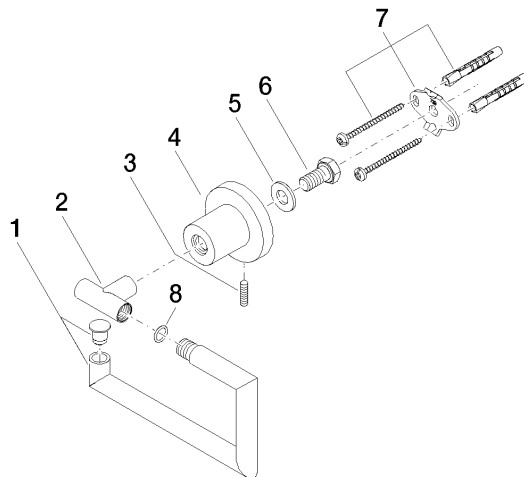

83 500 892

- Breite 152 mm
- Höhe 100 mm
- Rosette Ø 55 mm
- Ausladung 72 mm

	Champagne (22kt Gold)	83 500 892-47
	Chrom	83 500 892-00
	Platin gebürstet	83 500 892-06
	Platin	83 500 892-08
	Dark Chrome	83 500 892-19
	Messing gebürstet (23kt Gold)	83 500 892-28
	Schwarz matt	83 500 892-33
	Champagne gebürstet (22kt Gold)	83 500 892-46
	Chrom gebürstet	83 500 892-93
	Dark Platin gebürstet	83 500 892-99

83 500 892

mm [inches]

83 500 892

Ersatzteile für die
anderen
Oberflächenvarianten
finden Sie hier:
Chrom

Ersatzteilstückliste

Nr.	Artikelnummer	Benennung	Verbaumenge	Lieferzeit
1	90 28 22 640 00-47	Halter	1	30
2	05 17 89 552 00-47	Halter	1	30
3	04 31 11 113 00 90	Stift	1	2
4	08 17 89 505-47	Halter	1	30
5	09 30 11 046 90	Scheibe	1	2
6	09 30 30 071 90	Schraube	1	2
7	05 17 20 739 00 90	Befestigungssatz	1	2
8	09 14 10 042 90	Dichtung	1	2