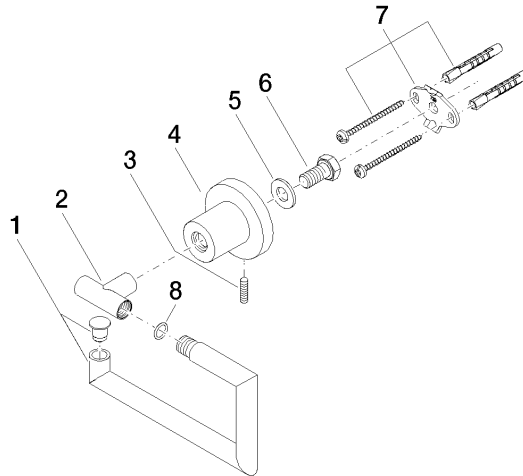

83 500 892

- Breite 152 mm
- Höhe 100 mm
- Rosette Ø 55 mm
- Ausladung 72 mm

	Chrom gebürstet	83 500 892-93
	Chrom	83 500 892-00
	Platin gebürstet	83 500 892-06
	Platin	83 500 892-08
	Dark Chrome	83 500 892-19
	Messing gebürstet (23kt Gold)	83 500 892-28
	Schwarz matt	83 500 892-33
	Champagne gebürstet (22kt Gold)	83 500 892-46
	Champagne (22kt Gold)	83 500 892-47
	Dark Platinum gebürstet	83 500 892-99

83 500 892

mm [inches]

83 500 892

Ersatzteile für die
anderen
Oberflächenvarianten
finden Sie hier:
Chrom

Ersatzteilstückliste

Nr.	Artikelnummer	Benennung	Verbaumenge	Lieferzeit
1	90 28 22 640 00-93	Halter	1	20
2	05 17 89 552 00-93	Halter	1	20
3	04 31 11 113 00 90	Stift	1	2
4	08 17 89 505-93	Halter	1	20
5	09 30 11 046 90	Scheibe	1	2
6	09 30 30 071 90	Schraube	1	2
7	05 17 20 739 00 90	Befestigungssatz	1	2
8	09 14 10 042 90	Dichtung	1	2