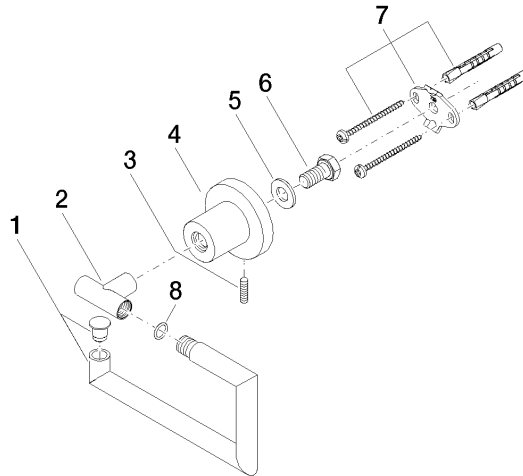

83 500 892

- Breite 152 mm
- Höhe 100 mm
- Rosette Ø 55 mm
- Ausladung 72 mm

	Dark Platinum gebürstet	83 500 892-99
	Chrom	83 500 892-00
	Platin gebürstet	83 500 892-06
	Platin	83 500 892-08
	Dark Chrome	83 500 892-19
	Messing gebürstet (23kt Gold)	83 500 892-28
	Schwarz matt	83 500 892-33
	Champagne gebürstet (22kt Gold)	83 500 892-46
	Champagne (22kt Gold)	83 500 892-47
	Chrom gebürstet	83 500 892-93

83 500 892

mm [inches]

83 500 892

Ersatzteile für die  
anderen  
Oberflächenvarianten  
finden Sie hier:  
Chrom

### Ersatzteilstückliste

Nr.	Artikelnummer	Benennung	Verbaumenge	Lieferzeit
1	90 28 22 640 00-99	Halter	1	30
2	05 17 89 552 00-99	Halter	1	30
3	04 31 11 113 00 90	Stift	1	2
4	08 17 89 505-99	Halter	1	30
5	09 30 11 046 90	Scheibe	1	2
6	09 30 30 071 90	Schraube	1	2
7	05 17 20 739 00 90	Befestigungssatz	1	2
8	09 14 10 042 90	Dichtung	1	2