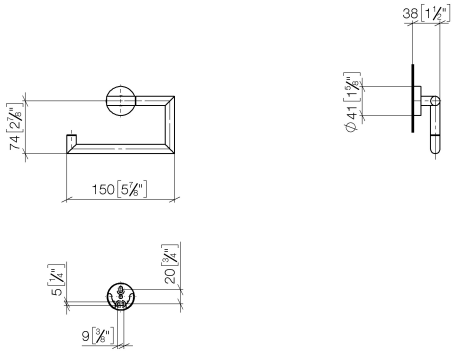

83 500 979

- Breite 150 mm
- Höhe 95 mm
- Rosette Ø 40 mm
- Ausladung 40 mm

Passt zu: LISSÉ, META

	Light Gold	83 500 979-26
	Chrom	83 500 979-00
	Platin gebürstet	83 500 979-06
	Dark Chrome	83 500 979-19
	Light Gold gebürstet	83 500 979-27
	Schwarz matt	83 500 979-33
	Bronze gebürstet	83 500 979-42
	Champagne gebürstet (22kt Gold)	83 500 979-46
	Champagne (22kt Gold)	83 500 979-47
	Chrom gebürstet	83 500 979-93
	Dark Platinum gebürstet	83 500 979-99

83 500 979

mm [inches]

83 500 979

Ersatzteile für die
anderen
Oberflächenvarianten
finden Sie hier:
Chrom

Ersatzteilstückliste

Nr.	Artikelnummer	Benennung	Verbaumenge	Lieferzeit
1	90 28 22 626 00-26	Halter	1	30
2	05 17 97 561 01-26	Halter	1	60
3	90 31 11 038 00 90	Stift	2	2
4	90 14 10 060 00 90	Dichtung	1	2
5	08 27 97 500-26	Rosette	1	60
6	08 30 11 516 90	Ring	1	2
7	05 17 97 501 01 90	Befestigungssatz	1	2
8	08 17 97 559 90	Halter	1	2
9	08 17 97 501 07	Halter	1	2
10	05 30 31 025 00 90	Befestigungssatz	1	2
11	05 30 11 519 00 90	Scheibe	1	2