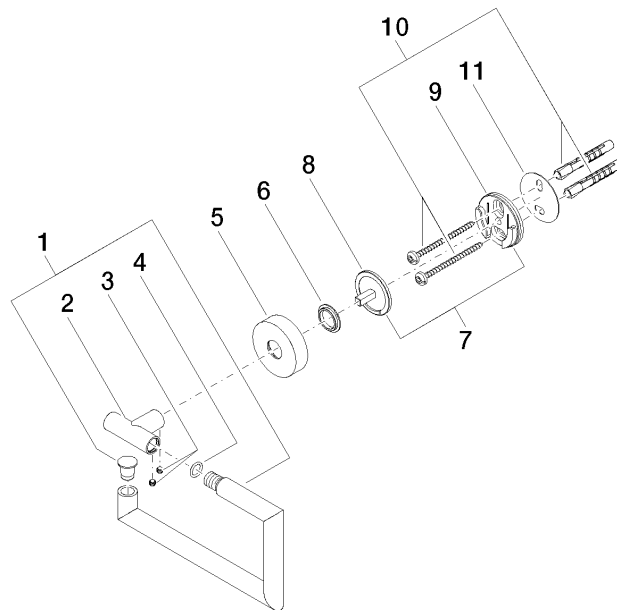

83 500 979

- Breite 150 mm
- Höhe 95 mm
- Rosette Ø 40 mm
- Ausladung 40 mm

Passt zu: LISSÉ, META

	Light Gold	83 500 979-26
	Chrom	83 500 979-00
	Platin gebürstet	83 500 979-06
	Dark Chrome	83 500 979-19
	Light Gold gebürstet	83 500 979-27
	Schwarz matt	83 500 979-33
	Bronze gebürstet	83 500 979-42
	Champagne gebürstet (22kt Gold)	83 500 979-46
	Champagne (22kt Gold)	83 500 979-47
	Chrom gebürstet	83 500 979-93
	Dark Platinum gebürstet	83 500 979-99

83 500 979

mm [inches]

83 500 979

Ersatzteile für die
anderen
Oberflächenvarianten
finden Sie hier:
Chrom

Ersatzteilstückliste

Nr.	Artikelnummer	Benennung	Verbaumenge	Lieferzeit
1	90 28 22 626 00-26	Halter	1	30
2	05 17 97 561 01-26	Halter	1	60
3	90 31 11 038 00 90	Stift	2	2
4	90 14 10 060 00 90	Dichtung	1	2
5	08 27 97 500-26	Rosette	1	60
6	08 30 11 516 90	Ring	1	2
7	05 17 97 501 01 90	Befestigungssatz	1	2
8	08 17 97 559 90	Halter	1	2
9	08 17 97 501 07	Halter	1	2
10	05 30 31 025 00 90	Befestigungssatz	1	2
11	05 30 11 519 00 90	Scheibe	1	2