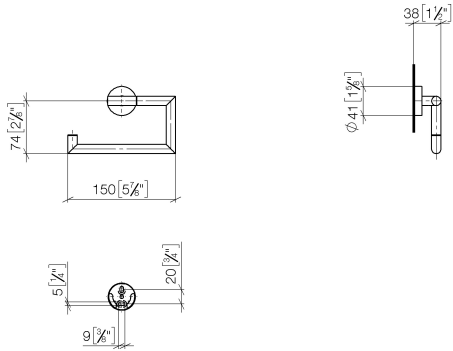

83 500 979

- Breite 150 mm
- Höhe 95 mm
- Rosette Ø 40 mm
- Ausladung 40 mm

Passt zu: LISSÉ, META

	Bronze gebürstet	83 500 979-42
	Chrom	83 500 979-00
	Platin gebürstet	83 500 979-06
	Dark Chrome	83 500 979-19
	Light Gold	83 500 979-26
	Light Gold gebürstet	83 500 979-27
	Schwarz matt	83 500 979-33
	Champagne gebürstet (22kt Gold)	83 500 979-46
	Champagne (22kt Gold)	83 500 979-47
	Chrom gebürstet	83 500 979-93
	Dark Platinum gebürstet	83 500 979-99

83 500 979

mm [inches]

83 500 979

Ersatzteile für die  
anderen  
Oberflächenvarianten  
finden Sie hier:  
Chrom

### Ersatzteilstückliste

Nr.	Artikelnummer	Benennung	Verbaumenge	Lieferzeit
1	90 28 22 626 00-42	Halter	1	30
2	05 17 97 561 01-42	Halter	1	60
3	90 31 11 038 00 90	Stift	2	2
4	90 14 10 060 00 90	Dichtung	1	2
5	08 27 97 500-42	Rosette	1	60
6	08 30 11 516 90	Ring	1	2
7	05 17 97 501 01 90	Befestigungssatz	1	2
8	08 17 97 559 90	Halter	1	2
9	08 17 97 501 07	Halter	1	2
10	05 30 31 025 00 90	Befestigungssatz	1	2
11	05 30 11 519 00 90	Scheibe	1	2