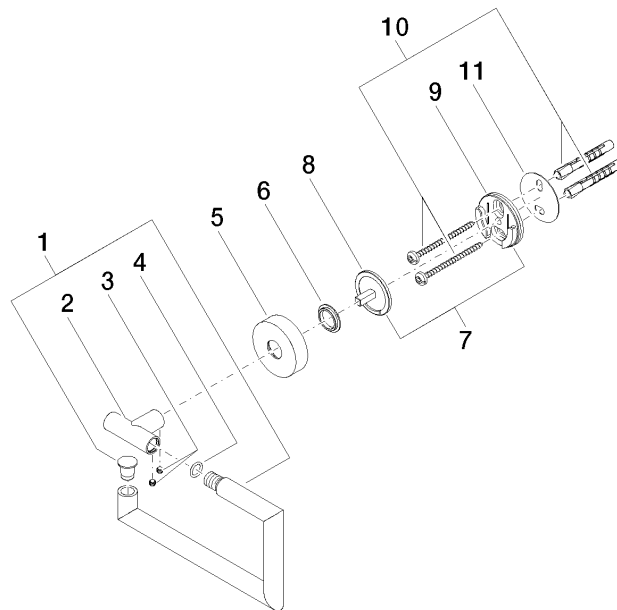

83 500 979

- Breite 150 mm
- Höhe 95 mm
- Rosette Ø 40 mm
- Ausladung 40 mm

Passt zu: LISSÉ, META

	Bronze gebürstet	83 500 979-42
	Chrom	83 500 979-00
	Platin gebürstet	83 500 979-06
	Dark Chrome	83 500 979-19
	Light Gold	83 500 979-26
	Light Gold gebürstet	83 500 979-27
	Schwarz matt	83 500 979-33
	Champagne gebürstet (22kt Gold)	83 500 979-46
	Champagne (22kt Gold)	83 500 979-47
	Chrom gebürstet	83 500 979-93
	Dark Platinum gebürstet	83 500 979-99

83 500 979

mm [inches]

83 500 979

Ersatzteile für die  
anderen  
Oberflächenvarianten  
finden Sie hier:  
Chrom

### Ersatzteilstückliste

Nr.	Artikelnummer	Benennung	Verbaumenge	Lieferzeit
1	90 28 22 626 00-42	Halter	1	30
2	05 17 97 561 01-42	Halter	1	60
3	90 31 11 038 00 90	Stift	2	2
4	90 14 10 060 00 90	Dichtung	1	2
5	08 27 97 500-42	Rosette	1	60
6	08 30 11 516 90	Ring	1	2
7	05 17 97 501 01 90	Befestigungssatz	1	2
8	08 17 97 559 90	Halter	1	2
9	08 17 97 501 07	Halter	1	2
10	05 30 31 025 00 90	Befestigungssatz	1	2
11	05 30 11 519 00 90	Scheibe	1	2