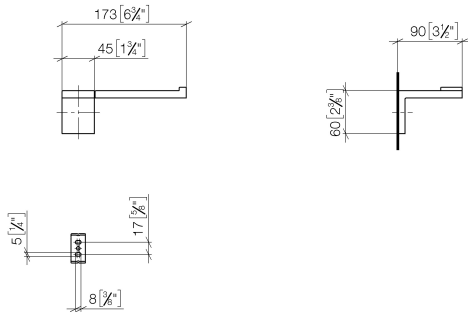

83 500 980

- Breite 175 mm
- Höhe 60 mm
- Ausladung 90 mm

	Platin gebürstet	83 500 980-06
	Chrom	83 500 980-00
	Platin	83 500 980-08
	Messing gebürstet (23kt Gold)	83 500 980-28
	Schwarz matt	83 500 980-33
	Dark Platinum gebürstet	83 500 980-99

83 500 980

mm [inches]

83 500 980

Ersatzteile für die  
anderen  
Oberflächenvarianten  
finden Sie hier:  
Chrom

### Ersatzteilstückliste

Nr.	Artikelnummer	Benennung	Verbaumenge	Lieferzeit
1	05 17 20 736 00 90	Befestigungssatz	1	2
2	08 17 98 500-06	Halter	1	10
3	04 31 11 113 00 90	Stift	1	2
4	09 31 11 204 90	Stift	1	2
5	09 31 11 203 90	Stift	1	2
6	08 17 98 554-06	Halter	1	10
7	90 31 11 030 00 90	Stift	1	2
8	09 31 11 059 90	Stift	1	2