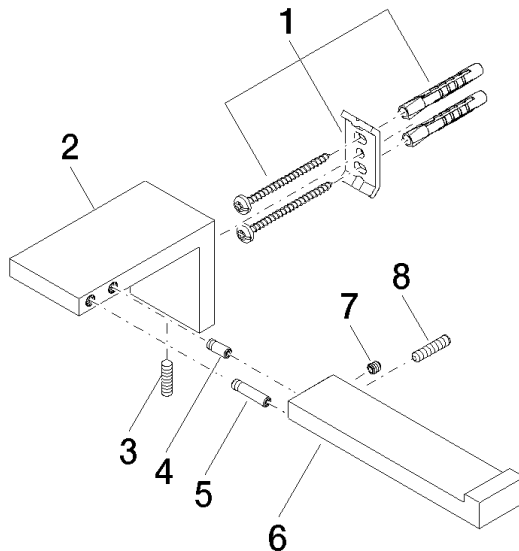

83 500 980

- Breite 175 mm
- Höhe 60 mm
- Ausladung 90 mm

	Platin gebürstet	83 500 980-06
	Chrom	83 500 980-00
	Platin	83 500 980-08
	Messing gebürstet (23kt Gold)	83 500 980-28
	Schwarz matt	83 500 980-33
	Dark Platinum gebürstet	83 500 980-99

83 500 980

mm [inches]

83 500 980

Ersatzteile für die  
anderen  
Oberflächenvarianten  
finden Sie hier:  
Chrom

### Ersatzteilstückliste

Nr.	Artikelnummer	Benennung	Verbaumenge	Lieferzeit
1	05 17 20 736 00 90	Befestigungssatz	1	2
2	08 17 98 500-06	Halter	1	10
3	04 31 11 113 00 90	Stift	1	2
4	09 31 11 204 90	Stift	1	2
5	09 31 11 203 90	Stift	1	2
6	08 17 98 554-06	Halter	1	10
7	90 31 11 030 00 90	Stift	1	2
8	09 31 11 059 90	Stift	1	2