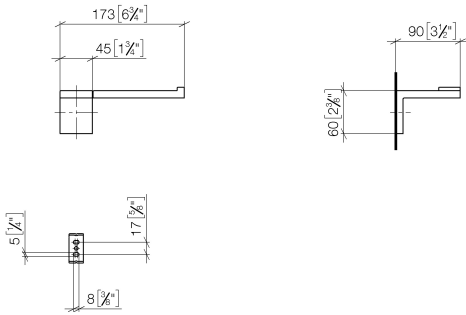

83 500 980

- Breite 175 mm
- Höhe 60 mm
- Ausladung 90 mm

	Messing gebürstet (23kt Gold)	83 500 980-28
	Chrom	83 500 980-00
	Platin gebürstet	83 500 980-06
	Platin	83 500 980-08
	Schwarz matt	83 500 980-33
	Dark Platinum gebürstet	83 500 980-99

83 500 980

mm [inches]

83 500 980

Ersatzteile für die
anderen
Oberflächenvarianten
finden Sie hier:
Chrom

Ersatzteilstückliste

Nr.	Artikelnummer	Benennung	Verbaumenge	Lieferzeit
1	05 17 20 736 00 90	Befestigungssatz	1	2
2	08 17 98 500-28	Halter	1	20
3	04 31 11 113 00 90	Stift	1	2
4	09 31 11 204 90	Stift	1	2
5	09 31 11 203 90	Stift	1	2
6	08 17 98 554-28	Halter	1	20
7	90 31 11 030 00 90	Stift	1	2
8	09 31 11 059 90	Stift	1	2