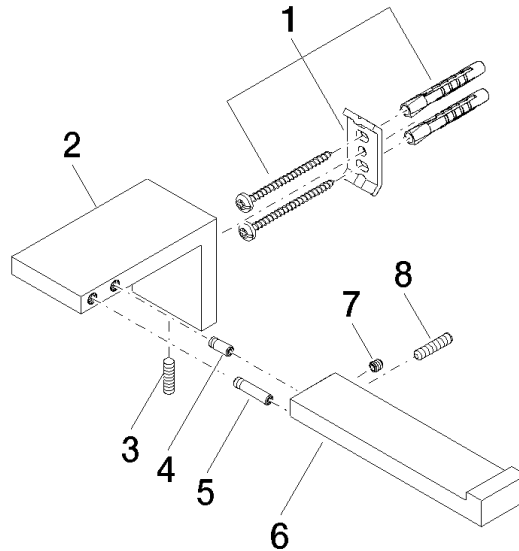

83 500 980

- Breite 175 mm
- Höhe 60 mm
- Ausladung 90 mm

	Messing gebürstet (23kt Gold)	83 500 980-28
	Chrom	83 500 980-00
	Platin gebürstet	83 500 980-06
	Platin	83 500 980-08
	Schwarz matt	83 500 980-33
	Dark Platinum gebürstet	83 500 980-99

83 500 980

mm [inches]

83 500 980

Ersatzteile für die
anderen
Oberflächenvarianten
finden Sie hier:
Chrom

Ersatzteilstückliste

Nr.	Artikelnummer	Benennung	Verbaumenge	Lieferzeit
1	05 17 20 736 00 90	Befestigungssatz	1	2
2	08 17 98 500-28	Halter	1	20
3	04 31 11 113 00 90	Stift	1	2
4	09 31 11 204 90	Stift	1	2
5	09 31 11 203 90	Stift	1	2
6	08 17 98 554-28	Halter	1	20
7	90 31 11 030 00 90	Stift	1	2
8	09 31 11 059 90	Stift	1	2