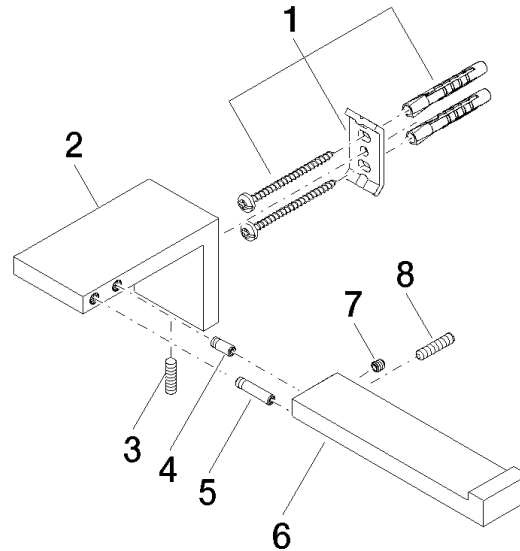

83 500 980

- Breite 175 mm
- Höhe 60 mm
- Ausladung 90 mm

	Schwarz matt	83 500 980-33
	Chrom	83 500 980-00
	Platin gebürstet	83 500 980-06
	Platin	83 500 980-08
	Messing gebürstet (23kt Gold)	83 500 980-28
	Dark Platinum gebürstet	83 500 980-99

83 500 980

mm [inches]

83 500 980

Ersatzteile für die
anderen
Oberflächenvarianten
finden Sie hier:
Chrom

Ersatzteilstückliste

Nr.	Artikelnummer	Benennung	Verbaumenge	Lieferzeit
1	05 17 20 736 00 90	Befestigungssatz	1	2
2	08 17 98 500-33	Halter	1	30
3	04 31 11 113 00 90	Stift	1	2
4	09 31 11 204 90	Stift	1	2
5	09 31 11 203 90	Stift	1	2
6	08 17 98 554-33	Halter	1	30
7	90 31 11 030 00 90	Stift	1	2
8	09 31 11 059 90	Stift	1	2