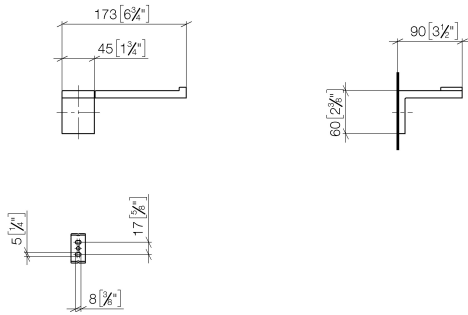

83 500 980

- Breite 175 mm
- Höhe 60 mm
- Ausladung 90 mm

	Schwarz matt	83 500 980-33
	Chrom	83 500 980-00
	Platin gebürstet	83 500 980-06
	Platin	83 500 980-08
	Messing gebürstet (23kt Gold)	83 500 980-28
	Dark Platinum gebürstet	83 500 980-99

83 500 980

mm [inches]

83 500 980

Ersatzteile für die
anderen
Oberflächenvarianten
finden Sie hier:
Chrom

Ersatzteilstückliste

Nr.	Artikelnummer	Benennung	Verbaumenge	Lieferzeit
1	05 17 20 736 00 90	Befestigungssatz	1	2
2	08 17 98 500-33	Halter	1	30
3	04 31 11 113 00 90	Stift	1	2
4	09 31 11 204 90	Stift	1	2
5	09 31 11 203 90	Stift	1	2
6	08 17 98 554-33	Halter	1	30
7	90 31 11 030 00 90	Stift	1	2
8	09 31 11 059 90	Stift	1	2