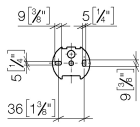

83 510 361

- Breite 145 mm
- Höhe 90 mm
- Ausladung 150 mm

	Platin gebürstet	83 510 361-06
	Chrom	83 510 361-00
	Platin	83 510 361-08
	Messing (23kt Gold)	83 510 361-09
	Messing gebürstet (23kt Gold)	83 510 361-28
	Dark Platinum gebürstet	83 510 361-99

83 510 361

mm [inches]

83 510 361

Ersatzteile für die
anderen
Oberflächenvarianten
finden Sie hier:
Chrom

Ersatzteilstückliste

Nr.	Artikelnummer	Benennung	Verbaumenge	Lieferzeit
1	08 11 02 508-06	Deckel	1	10
2	08 18 40 505 90	Hüelse	2	2
3	04 31 11 140 00 90	Stift	2	2
4	05 17 97 507 00 90	Befestigungssatz	1	2
5	08 18 70 501-06	Buegel	1	10