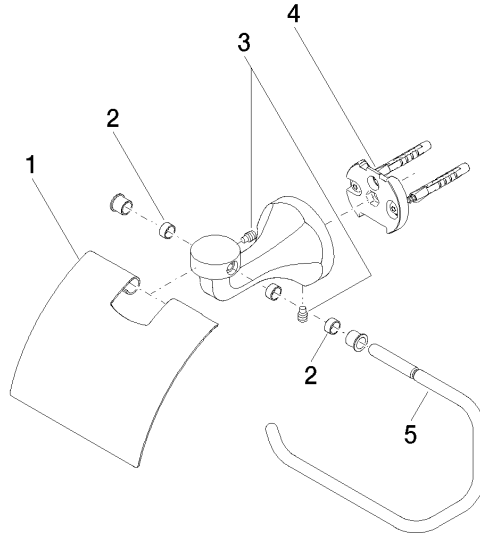

83 510 361

- Breite 145 mm
- Höhe 90 mm
- Ausladung 150 mm

	Platin gebürstet	83 510 361-06
	Chrom	83 510 361-00
	Platin	83 510 361-08
	Messing (23kt Gold)	83 510 361-09
	Messing gebürstet (23kt Gold)	83 510 361-28
	Dark Platinum gebürstet	83 510 361-99

83 510 361

mm [inches]

83 510 361

Ersatzteile für die
anderen
Oberflächenvarianten
finden Sie hier:
Chrom

Ersatzteilstückliste

Nr.	Artikelnummer	Benennung	Verbaumenge	Lieferzeit
1	08 11 02 508-06	Deckel	1	10
2	08 18 40 505 90	Hüelse	2	2
3	04 31 11 140 00 90	Stift	2	2
4	05 17 97 507 00 90	Befestigungssatz	1	2
5	08 18 70 501-06	Buegel	1	10