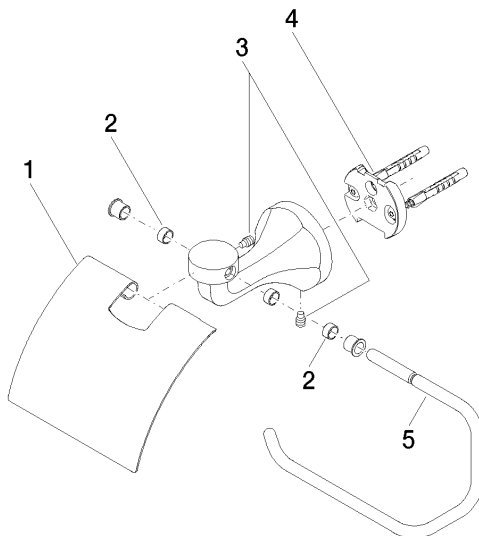

83 510 361

- Breite 145 mm
- Höhe 90 mm
- Ausladung 150 mm

	Platin	83 510 361-08
	Chrom	83 510 361-00
	Platin gebürstet	83 510 361-06
	Messing (23kt Gold)	83 510 361-09
	Messing gebürstet (23kt Gold)	83 510 361-28
	Dark Platin gebürstet	83 510 361-99

83 510 361

mm [inches]

83 510 361

Ersatzteile für die
anderen
Oberflächenvarianten
finden Sie hier:
Chrom

Ersatzteilstückliste

Nr.	Artikelnummer	Benennung	Verbaumenge	Lieferzeit
1	08 11 02 508-08	Deckel	1	40
2	08 18 40 505 90	Hüelse	2	2
3	04 31 11 140 00 90	Stift	2	2
4	05 17 97 507 00 90	Befestigungssatz	1	2
5	08 18 70 501-08	Buegel	1	40