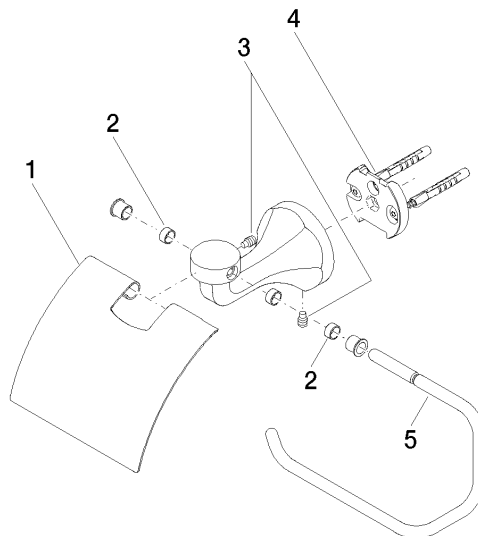

83 510 361

- Breite 145 mm
- Höhe 90 mm
- Ausladung 150 mm

	Messing (23kt Gold)	83 510 361-09
	Chrom	83 510 361-00
	Platin gebürstet	83 510 361-06
	Platin	83 510 361-08
	Messing gebürstet (23kt Gold)	83 510 361-28
	Dark Platinum gebürstet	83 510 361-99

83 510 361

mm [inches]

83 510 361

Ersatzteile für die  
anderen  
Oberflächenvarianten  
finden Sie hier:  
Chrom

### Ersatzteilstückliste

Nr.	Artikelnummer	Benennung	Verbaumenge	Lieferzeit
1	08 11 02 508-09	Deckel	1	40
2	08 18 40 505 90	Huelse	2	2
3	04 31 11 140 00 90	Stift	2	2
4	05 17 97 507 00 90	Befestigungssatz	1	2
5	08 18 70 501-09	Buegel	1	40