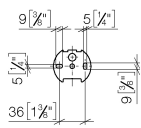

83 510 361

- Breite 145 mm
- Höhe 90 mm
- Ausladung 150 mm

	Messing (23kt Gold)	83 510 361-09
	Chrom	83 510 361-00
	Platin gebürstet	83 510 361-06
	Platin	83 510 361-08
	Messing gebürstet (23kt Gold)	83 510 361-28
	Dark Platinum gebürstet	83 510 361-99

83 510 361

mm [inches]

83 510 361

Ersatzteile für die  
anderen  
Oberflächenvarianten  
finden Sie hier:  
Chrom

### Ersatzteilstückliste

Nr.	Artikelnummer	Benennung	Verbaumenge	Lieferzeit
1	08 11 02 508-09	Deckel	1	40
2	08 18 40 505 90	Huelse	2	2
3	04 31 11 140 00 90	Stift	2	2
4	05 17 97 507 00 90	Befestigungssatz	1	2
5	08 18 70 501-09	Buegel	1	40