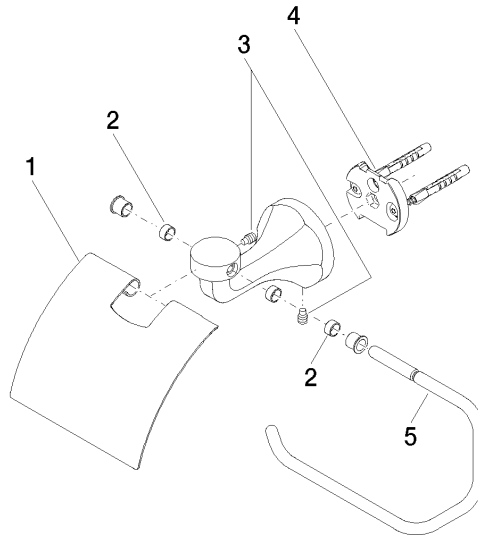

83 510 361

- Breite 145 mm
- Höhe 90 mm
- Ausladung 150 mm

	Messing gebürstet (23kt Gold)	83 510 361-28
	Chrom	83 510 361-00
	Platin gebürstet	83 510 361-06
	Platin	83 510 361-08
	Messing (23kt Gold)	83 510 361-09
	Dark Platinum gebürstet	83 510 361-99

83 510 361

mm [inches]

83 510 361

Ersatzteile für die  
anderen  
Oberflächenvarianten  
finden Sie hier:  
Chrom

### Ersatzteilstückliste

Nr.	Artikelnummer	Benennung	Verbaumenge	Lieferzeit
1	08 11 02 508-28	Deckel	1	20
2	08 18 40 505 90	Huelse	2	2
3	04 31 11 140 00 90	Stift	2	2
4	05 17 97 507 00 90	Befestigungssatz	1	2
5	08 18 70 501-28	Buegel	1	-