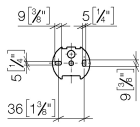

83 510 361

- Breite 145 mm
- Höhe 90 mm
- Ausladung 150 mm

	Messing gebürstet (23kt Gold)	83 510 361-28
	Chrom	83 510 361-00
	Platin gebürstet	83 510 361-06
	Platin	83 510 361-08
	Messing (23kt Gold)	83 510 361-09
	Dark Platinum gebürstet	83 510 361-99

83 510 361

mm [inches]

83 510 361

Ersatzteile für die  
anderen  
Oberflächenvarianten  
finden Sie hier:  
Chrom

### Ersatzteilstückliste

Nr.	Artikelnummer	Benennung	Verbaumenge	Lieferzeit
1	08 11 02 508-28	Deckel	1	20
2	08 18 40 505 90	Huelse	2	2
3	04 31 11 140 00 90	Stift	2	2
4	05 17 97 507 00 90	Befestigungssatz	1	2
5	08 18 70 501-28	Buegel	1	-