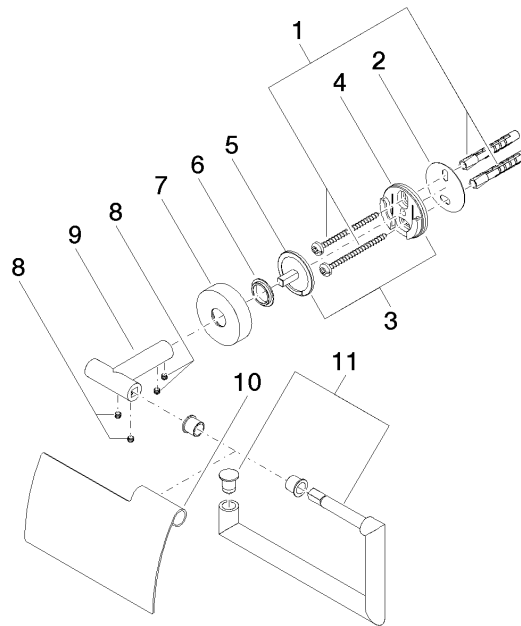

83 510 979

- Breite 150 mm
- Höhe 95 mm
- Rosette Ø 40 mm
- Ausladung 40 mm

Passt zu: LISSÉ, META

	Platin gebürstet	83 510 979-06
	Chrom	83 510 979-00
	Dark Chrome	83 510 979-19
	Light Gold	83 510 979-26
	Light Gold gebürstet	83 510 979-27
	Schwarz matt	83 510 979-33
	Bronze gebürstet	83 510 979-42
	Champagne gebürstet (22kt Gold)	83 510 979-46
	Champagne (22kt Gold)	83 510 979-47
	Chrom gebürstet	83 510 979-93
	Dark Platinum gebürstet	83 510 979-99

83 510 979

mm [inches]

83 510 979

Ersatzteile für die
anderen
Oberflächenvarianten
finden Sie hier:
Chrom

Ersatzteilstückliste

Nr.	Artikelnummer	Benennung	Verbaumenge	Lieferzeit
1	05 30 31 025 00 90	Befestigungssatz	1	2
2	05 30 11 519 00 90	Scheibe	1	2
3	05 17 97 501 01 90	Befestigungssatz	1	2
4	08 17 97 501 07	Halter	1	2
5	08 17 97 559 90	Halter	1	2
6	08 30 11 516 90	Ring	1	2
7	08 27 97 500-06	Rosette	1	10
8	90 31 11 038 00 90	Stift	4	2
9	05 17 97 562 01-06	Halter	1	10
10	08 11 02 514-06	Deckel	1	10
11	90 28 22 628 00-06	Halter	1	10