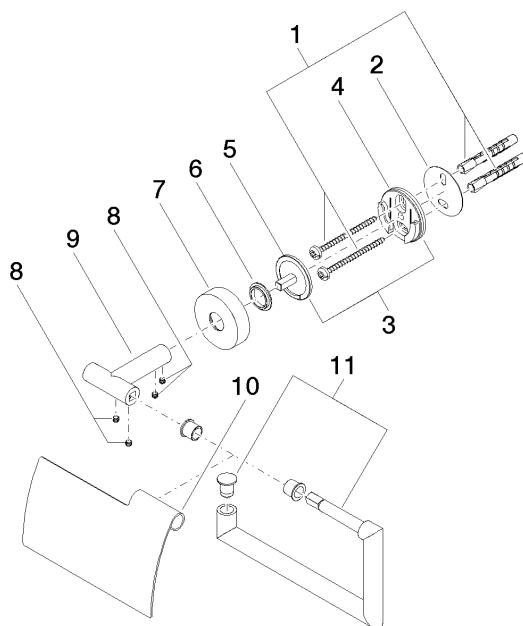

83 510 979

- Breite 150 mm
- Höhe 95 mm
- Rosette Ø 40 mm
- Ausladung 40 mm

Passt zu: LISSÉ, META

	Light Gold	83 510 979-26
	Chrom	83 510 979-00
	Platin gebürstet	83 510 979-06
	Dark Chrome	83 510 979-19
	Light Gold gebürstet	83 510 979-27
	Schwarz matt	83 510 979-33
	Bronze gebürstet	83 510 979-42
	Champagne gebürstet (22kt Gold)	83 510 979-46
	Champagne (22kt Gold)	83 510 979-47
	Chrom gebürstet	83 510 979-93
	Dark Platinum gebürstet	83 510 979-99

83 510 979

mm [inches]

83 510 979

Ersatzteile für die  
anderen  
Oberflächenvarianten  
finden Sie hier:  
Chrom

### Ersatzteilstückliste

Nr.	Artikelnummer	Benennung	Verbaumenge	Lieferzeit
1	05 30 31 025 00 90	Befestigungssatz	1	2
2	05 30 11 519 00 90	Scheibe	1	2
3	05 17 97 501 01 90	Befestigungssatz	1	2
4	08 17 97 501 07	Halter	1	2
5	08 17 97 559 90	Halter	1	2
6	08 30 11 516 90	Ring	1	2
7	08 27 97 500-26	Rosette	1	60
8	90 31 11 038 00 90	Stift	4	2
9	05 17 97 562 01-26	Halter	1	60
10	08 11 02 514-26	Deckel	1	60
11	90 28 22 628 00-26	Halter	1	30