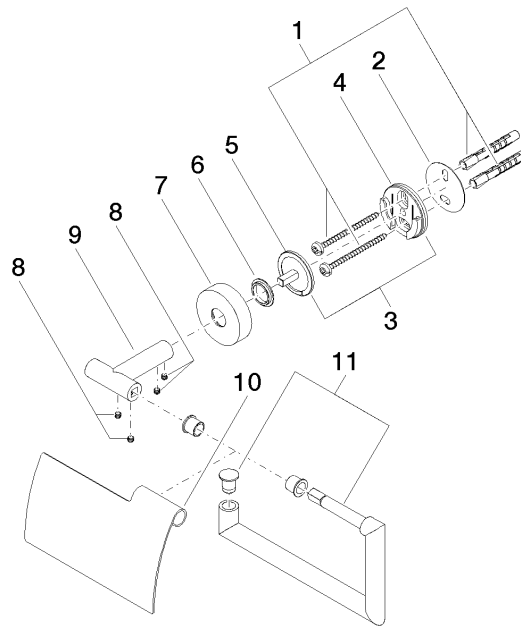

83 510 979

- Breite 150 mm
- Höhe 95 mm
- Rosette Ø 40 mm
- Ausladung 40 mm

Passt zu: LISSÉ, META

	Light Gold gebürstet	83 510 979-27
	Chrom	83 510 979-00
	Platin gebürstet	83 510 979-06
	Dark Chrome	83 510 979-19
	Light Gold	83 510 979-26
	Schwarz matt	83 510 979-33
	Bronze gebürstet	83 510 979-42
	Champagne gebürstet (22kt Gold)	83 510 979-46
	Champagne (22kt Gold)	83 510 979-47
	Chrom gebürstet	83 510 979-93
	Dark Platinum gebürstet	83 510 979-99

83 510 979

mm [inches]

83 510 979

Ersatzteile für die
anderen
Oberflächenvarianten
finden Sie hier:
Chrom

Ersatzteilstückliste

Nr.	Artikelnummer	Benennung	Verbaumenge	Lieferzeit
1	05 30 31 025 00 90	Befestigungssatz	1	2
2	05 30 11 519 00 90	Scheibe	1	2
3	05 17 97 501 01 90	Befestigungssatz	1	2
4	08 17 97 501 07	Halter	1	2
5	08 17 97 559 90	Halter	1	2
6	08 30 11 516 90	Ring	1	2
7	08 27 97 500-27	Rosette	1	60
8	90 31 11 038 00 90	Stift	4	2
9	05 17 97 562 01-27	Halter	1	60
10	08 11 02 514-27	Deckel	1	60
11	90 28 22 628 00-27	Halter	1	30