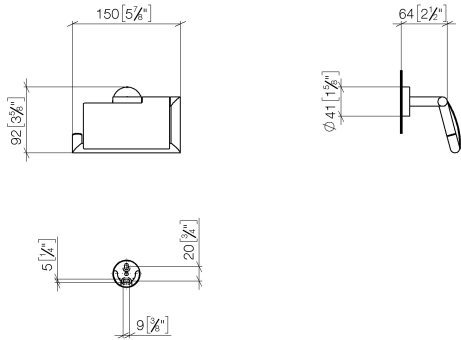

83 510 979

- Breite 150 mm
- Höhe 95 mm
- Rosette Ø 40 mm
- Ausladung 40 mm

Passt zu: LISSÉ, META

	Champagne gebürstet (22kt Gold)	83 510 979-46
	Chrom	83 510 979-00
	Platin gebürstet	83 510 979-06
	Dark Chrome	83 510 979-19
	Light Gold	83 510 979-26
	Light Gold gebürstet	83 510 979-27
	Schwarz matt	83 510 979-33
	Bronze gebürstet	83 510 979-42
	Champagne (22kt Gold)	83 510 979-47
	Chrom gebürstet	83 510 979-93
	Dark Platinum gebürstet	83 510 979-99

83 510 979

mm [inches]

83 510 979

Ersatzteile für die
anderen
Oberflächenvarianten
finden Sie hier:
Chrom

Ersatzteilstückliste

Nr.	Artikelnummer	Benennung	Verbaumenge	Lieferzeit
1	05 30 31 025 00 90	Befestigungssatz	1	2
2	05 30 11 519 00 90	Scheibe	1	2
3	05 17 97 501 01 90	Befestigungssatz	1	2
4	08 17 97 501 07	Halter	1	2
5	08 17 97 559 90	Halter	1	2
6	08 30 11 516 90	Ring	1	2
7	08 27 97 500-46	Rosette	1	30
8	90 31 11 038 00 90	Stift	4	2
9	05 17 97 562 01-46	Halter	1	60
10	08 11 02 514-46	Deckel	1	30
11	90 28 22 628 00-46	Halter	1	30