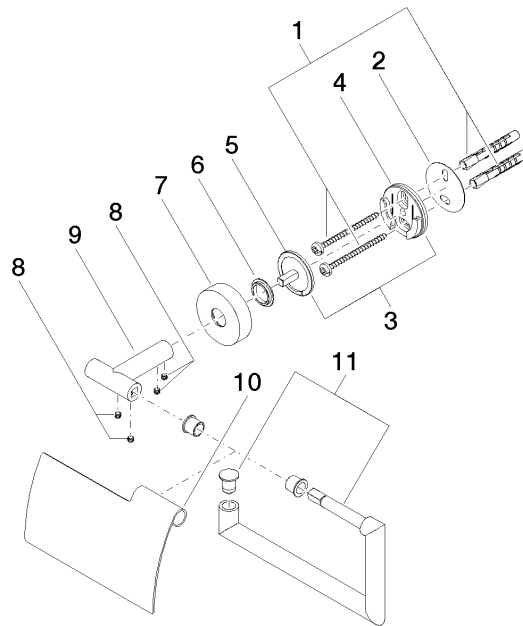

83 510 979

- Breite 150 mm
- Höhe 95 mm
- Rosette Ø 40 mm
- Ausladung 40 mm

Passt zu: LISSÉ, META

	Champagne gebürstet (22kt Gold)	83 510 979-46
	Chrom	83 510 979-00
	Platin gebürstet	83 510 979-06
	Dark Chrome	83 510 979-19
	Light Gold	83 510 979-26
	Light Gold gebürstet	83 510 979-27
	Schwarz matt	83 510 979-33
	Bronze gebürstet	83 510 979-42
	Champagne (22kt Gold)	83 510 979-47
	Chrom gebürstet	83 510 979-93
	Dark Platinum gebürstet	83 510 979-99

83 510 979

mm [inches]

83 510 979

Ersatzteile für die
anderen
Oberflächenvarianten
finden Sie hier:
Chrom

Ersatzteilstückliste

Nr.	Artikelnummer	Benennung	Verbaumenge	Lieferzeit
1	05 30 31 025 00 90	Befestigungssatz	1	2
2	05 30 11 519 00 90	Scheibe	1	2
3	05 17 97 501 01 90	Befestigungssatz	1	2
4	08 17 97 501 07	Halter	1	2
5	08 17 97 559 90	Halter	1	2
6	08 30 11 516 90	Ring	1	2
7	08 27 97 500-46	Rosette	1	30
8	90 31 11 038 00 90	Stift	4	2
9	05 17 97 562 01-46	Halter	1	60
10	08 11 02 514-46	Deckel	1	30
11	90 28 22 628 00-46	Halter	1	30