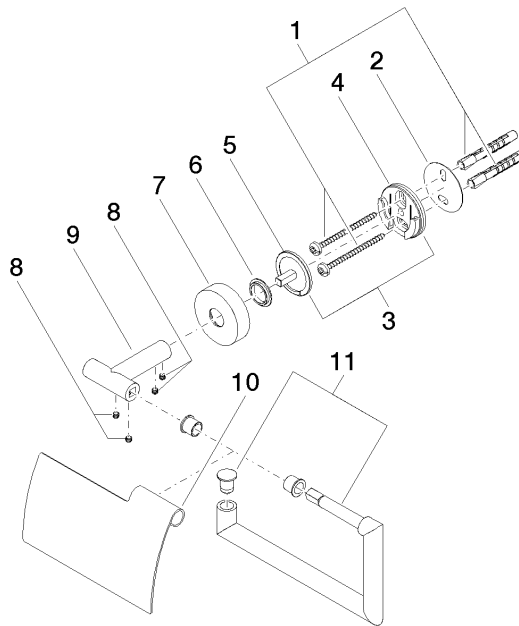

83 510 979

- Breite 150 mm
- Höhe 95 mm
- Rosette Ø 40 mm
- Ausladung 40 mm

Passt zu: LISSÉ, META

	Chrom gebürstet	83 510 979-93
	Chrom	83 510 979-00
	Platin gebürstet	83 510 979-06
	Dark Chrome	83 510 979-19
	Light Gold	83 510 979-26
	Light Gold gebürstet	83 510 979-27
	Schwarz matt	83 510 979-33
	Bronze gebürstet	83 510 979-42
	Champagne gebürstet (22kt Gold)	83 510 979-46
	Champagne (22kt Gold)	83 510 979-47
	Dark Platinum gebürstet	83 510 979-99

83 510 979

mm [inches]

83 510 979

Ersatzteile für die
anderen
Oberflächenvarianten
finden Sie hier:
Chrom

Ersatzteilstückliste

Nr.	Artikelnummer	Benennung	Verbaumenge	Lieferzeit
1	05 30 31 025 00 90	Befestigungssatz	1	2
2	05 30 11 519 00 90	Scheibe	1	2
3	05 17 97 501 01 90	Befestigungssatz	1	2
4	08 17 97 501 07	Halter	1	2
5	08 17 97 559 90	Halter	1	2
6	08 30 11 516 90	Ring	1	2
7	08 27 97 500-93	Rosette	1	20
8	90 31 11 038 00 90	Stift	4	2
9	05 17 97 562 01-93	Halter	1	20
10	08 11 02 514-93	Deckel	1	20
11	90 28 22 628 00-93	Halter	1	20