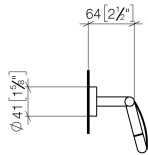

83 510 979

- Breite 150 mm
- Höhe 95 mm
- Rosette Ø 40 mm
- Ausladung 40 mm

Passt zu: LISSÉ, META

	Dark Platinum gebürstet	83 510 979-99
	Chrom	83 510 979-00
	Platin gebürstet	83 510 979-06
	Dark Chrome	83 510 979-19
	Light Gold	83 510 979-26
	Light Gold gebürstet	83 510 979-27
	Schwarz matt	83 510 979-33
	Bronze gebürstet	83 510 979-42
	Champagne gebürstet (22kt Gold)	83 510 979-46
	Champagne (22kt Gold)	83 510 979-47
	Chrom gebürstet	83 510 979-93

83 510 979

mm [inches]

83 510 979

Ersatzteile für die  
anderen  
Oberflächenvarianten  
finden Sie hier:  
Chrom

### Ersatzteilstückliste

Nr.	Artikelnummer	Benennung	Verbaumenge	Lieferzeit
1	05 30 31 025 00 90	Befestigungssatz	1	2
2	05 30 11 519 00 90	Scheibe	1	2
3	05 17 97 501 01 90	Befestigungssatz	1	2
4	08 17 97 501 07	Halter	1	2
5	08 17 97 559 90	Halter	1	2
6	08 30 11 516 90	Ring	1	2
7	08 27 97 500-99	Rosette	1	30
8	90 31 11 038 00 90	Stift	4	2
9	05 17 97 562 01-99	Halter	1	60
10	08 11 02 514-99	Deckel	1	30
11	90 28 22 628 00-99	Halter	1	30