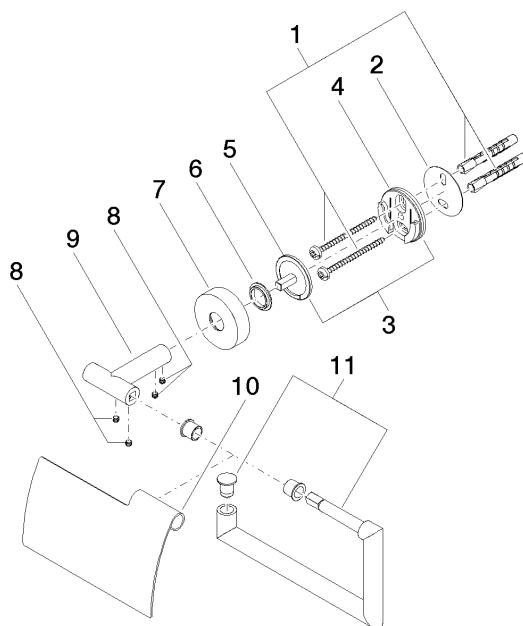

83 510 979

- Breite 150 mm
- Höhe 95 mm
- Rosette Ø 40 mm
- Ausladung 40 mm

Passt zu: LISSÉ, META

	Dark Platinum gebürstet	83 510 979-99
	Chrom	83 510 979-00
	Platin gebürstet	83 510 979-06
	Dark Chrome	83 510 979-19
	Light Gold	83 510 979-26
	Light Gold gebürstet	83 510 979-27
	Schwarz matt	83 510 979-33
	Bronze gebürstet	83 510 979-42
	Champagne gebürstet (22kt Gold)	83 510 979-46
	Champagne (22kt Gold)	83 510 979-47
	Chrom gebürstet	83 510 979-93

83 510 979

mm [inches]

83 510 979

Ersatzteile für die  
anderen  
Oberflächenvarianten  
finden Sie hier:  
Chrom

### Ersatzteilstückliste

Nr.	Artikelnummer	Benennung	Verbaumenge	Lieferzeit
1	05 30 31 025 00 90	Befestigungssatz	1	2
2	05 30 11 519 00 90	Scheibe	1	2
3	05 17 97 501 01 90	Befestigungssatz	1	2
4	08 17 97 501 07	Halter	1	2
5	08 17 97 559 90	Halter	1	2
6	08 30 11 516 90	Ring	1	2
7	08 27 97 500-99	Rosette	1	30
8	90 31 11 038 00 90	Stift	4	2
9	05 17 97 562 01-99	Halter	1	60
10	08 11 02 514-99	Deckel	1	30
11	90 28 22 628 00-99	Halter	1	30