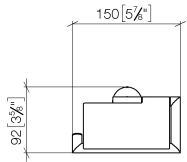

83 510 979

- Breite 150 mm
- Höhe 95 mm
- Rosette Ø 40 mm
- Ausladung 40 mm

Passt zu: LISSÉ, META

	Dark Platinum gebürstet	83 510 979-99
	Chrom	83 510 979-00
	Platin gebürstet	83 510 979-06
	Dark Chrome	83 510 979-19
	Light Gold	83 510 979-26
	Light Gold gebürstet	83 510 979-27
	Schwarz matt	83 510 979-33
	Bronze gebürstet	83 510 979-42
	Champagne gebürstet (22kt Gold)	83 510 979-46
	Champagne (22kt Gold)	83 510 979-47
	Chrom gebürstet	83 510 979-93

83 510 979

mm [inches]

83 510 979

Ersatzteile für die  
anderen  
Oberflächenvarianten  
finden Sie hier:  
Chrom