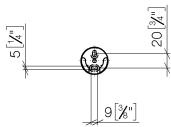

83 510 979

- Breite 150 mm
- Höhe 95 mm
- Rosette Ø 40 mm
- Ausladung 40 mm

Passt zu: LISSÉ, META

	Dark Platinum gebürstet	83 510 979-99
	Chrom	83 510 979-00
	Platin gebürstet	83 510 979-06
	Dark Chrome	83 510 979-19
	Light Gold	83 510 979-26
	Light Gold gebürstet	83 510 979-27
	Schwarz matt	83 510 979-33
	Bronze gebürstet	83 510 979-42
	Champagne gebürstet (22kt Gold)	83 510 979-46
	Champagne (22kt Gold)	83 510 979-47
	Chrom gebürstet	83 510 979-93

83 510 979

mm [inches]

83 510 979

Ersatzteile für die  
anderen  
Oberflächenvarianten  
finden Sie hier:  
Chrom

### Ersatzteilstückliste

Nr.	Artikelnummer	Benennung	Verbaumenge	Lieferzeit
1	05 30 31 025 00 90	Befestigungssatz	1	2
2	05 30 11 519 00 90	Scheibe	1	2
3	05 17 97 501 01 90	Befestigungssatz	1	2
4	08 17 97 501 07	Halter	1	2
5	08 17 97 559 90	Halter	1	2
6	08 30 11 516 90	Ring	1	2
7	08 27 97 500-99	Rosette	1	30
8	90 31 11 038 00 90	Stift	4	2
9	05 17 97 562 01-99	Halter	1	60
10	08 11 02 514-99	Deckel	1	30
11	90 28 22 628 00-99	Halter	1	30