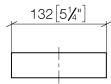

83 590 780

- Breite 132 mm
- Höhe 35 mm
- Ausladung 116 mm

Passt zu: MEM, CYO

	Platin gebürstet	83 590 780-06
	Chrom	83 590 780-00
	Platin	83 590 780-08
	Dark Chrome	83 590 780-19
	Messing gebürstet (23kt Gold)	83 590 780-28
	Champagne gebürstet (22kt Gold)	83 590 780-46
	Champagne (22kt Gold)	83 590 780-47
	Dark Platinum gebürstet	83 590 780-99

83 590 780

mm [inches]

83 590 780

Ersatzteile für die  
anderen  
Oberflächenvarianten  
finden Sie hier:  
Chrom