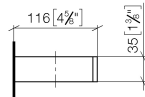

83 590 780

- Breite 132 mm
- Höhe 35 mm
- Ausladung 116 mm

Passt zu: MEM, CYO

	Platin gebürstet	83 590 780-06
	Chrom	83 590 780-00
	Platin	83 590 780-08
	Dark Chrome	83 590 780-19
	Messing gebürstet (23kt Gold)	83 590 780-28
	Champagne gebürstet (22kt Gold)	83 590 780-46
	Champagne (22kt Gold)	83 590 780-47
	Dark Platinum gebürstet	83 590 780-99

83 590 780

mm [inches]

83 590 780

Ersatzteile für die  
anderen  
Oberflächenvarianten  
finden Sie hier:  
Chrom