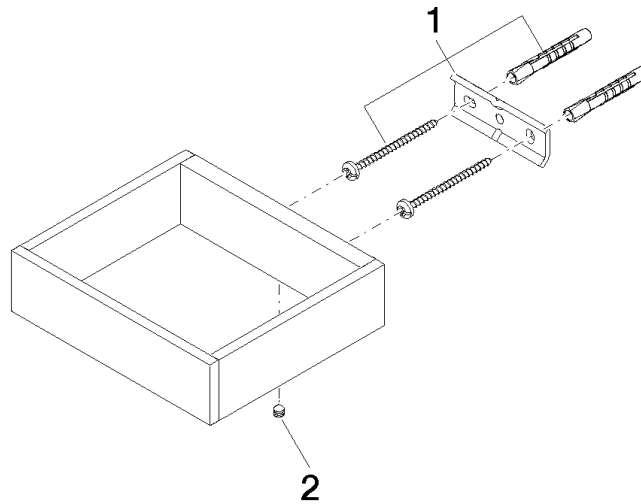

83 590 780

- Breite 132 mm
- Höhe 35 mm
- Ausladung 116 mm

Passt zu: MEM, CYO

	Platin gebürstet	83 590 780-06
	Chrom	83 590 780-00
	Platin	83 590 780-08
	Dark Chrome	83 590 780-19
	Messing gebürstet (23kt Gold)	83 590 780-28
	Champagne gebürstet (22kt Gold)	83 590 780-46
	Champagne (22kt Gold)	83 590 780-47
	Dark Platinum gebürstet	83 590 780-99

83 590 780

mm [inches]

83 590 780

Ersatzteile für die  
anderen  
Oberflächenvarianten  
finden Sie hier:  
Chrom

### Ersatzteilstückliste

Nr.	Artikelnummer	Benennung	Verbaumenge	Lieferzeit
1	05 17 20 718 00 90	Befestigungssatz	1	2
2	90 31 11 112 00 90	Stift	1	2