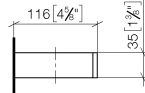

83 590 780

- Breite 132 mm
- Höhe 35 mm
- Ausladung 116 mm

Passt zu: MEM, CYO

	Platin	83 590 780-08
	Chrom	83 590 780-00
	Platin gebürstet	83 590 780-06
	Dark Chrome	83 590 780-19
	Messing gebürstet (23kt Gold)	83 590 780-28
	Champagne gebürstet (22kt Gold)	83 590 780-46
	Champagne (22kt Gold)	83 590 780-47
	Dark Platin gebürstet	83 590 780-99

83 590 780

mm [inches]

83 590 780

Ersatzteile für die
anderen
Oberflächenvarianten
finden Sie hier:
Chrom

Ersatzteilstückliste

Nr.	Artikelnummer	Benennung	Verbaumenge	Lieferzeit
1	05 17 20 718 00 90	Befestigungssatz	1	2
2	90 31 11 112 00 90	Stift	1	2