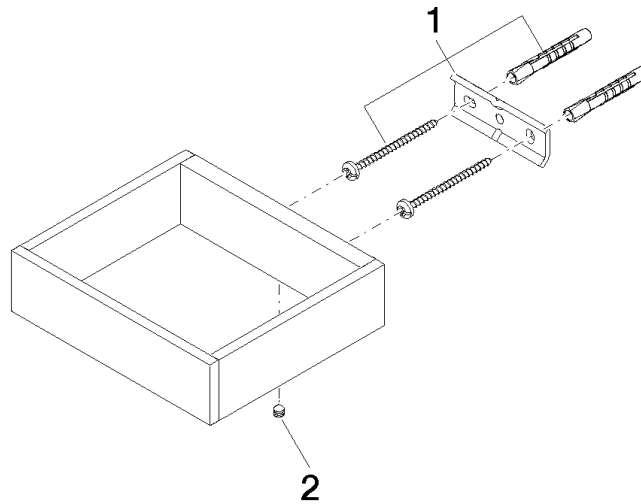

83 590 780

- Breite 132 mm
- Höhe 35 mm
- Ausladung 116 mm

Passt zu: MEM, CYO

	Platin	83 590 780-08
	Chrom	83 590 780-00
	Platin gebürstet	83 590 780-06
	Dark Chrome	83 590 780-19
	Messing gebürstet (23kt Gold)	83 590 780-28
	Champagne gebürstet (22kt Gold)	83 590 780-46
	Champagne (22kt Gold)	83 590 780-47
	Dark Platin gebürstet	83 590 780-99

83 590 780

mm [inches]

83 590 780

Ersatzteile für die
anderen
Oberflächenvarianten
finden Sie hier:
Chrom

Ersatzteilstückliste

Nr.	Artikelnummer	Benennung	Verbaumenge	Lieferzeit
1	05 17 20 718 00 90	Befestigungssatz	1	2
2	90 31 11 112 00 90	Stift	1	2