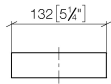

83 590 780

- Breite 132 mm
- Höhe 35 mm
- Ausladung 116 mm

Passt zu: MEM, CYO

	Dark Chrome	83 590 780-19
	Chrom	83 590 780-00
	Platin gebürstet	83 590 780-06
	Platin	83 590 780-08
	Messing gebürstet (23kt Gold)	83 590 780-28
	Champagne gebürstet (22kt Gold)	83 590 780-46
	Champagne (22kt Gold)	83 590 780-47
	Dark Platin gebürstet	83 590 780-99

83 590 780

mm [inches]

83 590 780

Ersatzteile für die  
anderen  
Oberflächenvarianten  
finden Sie hier:  
Chrom