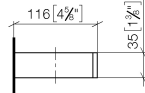

83 590 780

- Breite 132 mm
- Höhe 35 mm
- Ausladung 116 mm

Passt zu: MEM, CYO

	Dark Chrome	83 590 780-19
	Chrom	83 590 780-00
	Platin gebürstet	83 590 780-06
	Platin	83 590 780-08
	Messing gebürstet (23kt Gold)	83 590 780-28
	Champagne gebürstet (22kt Gold)	83 590 780-46
	Champagne (22kt Gold)	83 590 780-47
	Dark Platin gebürstet	83 590 780-99

83 590 780

mm [inches]

83 590 780

Ersatzteile für die  
anderen  
Oberflächenvarianten  
finden Sie hier:  
Chrom