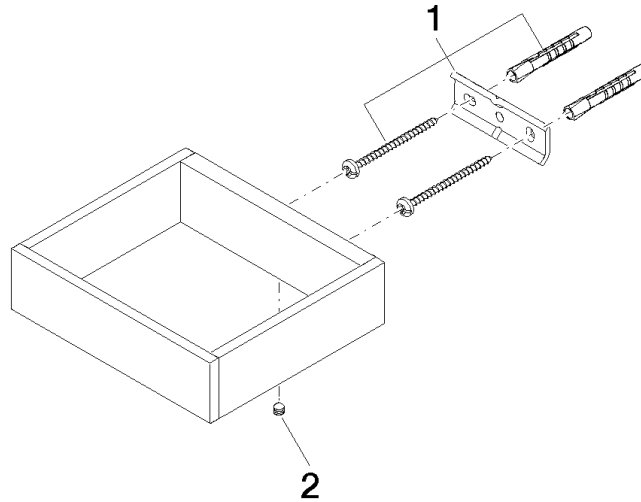

83 590 780

- Breite 132 mm
- Höhe 35 mm
- Ausladung 116 mm

Passt zu: MEM, CYO

	Champagne (22kt Gold)	83 590 780-47
	Chrom	83 590 780-00
	Platin gebürstet	83 590 780-06
	Platin	83 590 780-08
	Dark Chrome	83 590 780-19
	Messing gebürstet (23kt Gold)	83 590 780-28
	Champagne gebürstet (22kt Gold)	83 590 780-46
	Dark Platin gebürstet	83 590 780-99

83 590 780

mm [inches]

83 590 780

Ersatzteile für die
anderen
Oberflächenvarianten
finden Sie hier:
Chrom

Ersatzteilstückliste

Nr.	Artikelnummer	Benennung	Verbaumenge	Lieferzeit
1	05 17 20 718 00 90	Befestigungssatz	1	2
2	90 31 11 112 00 90	Stift	1	2