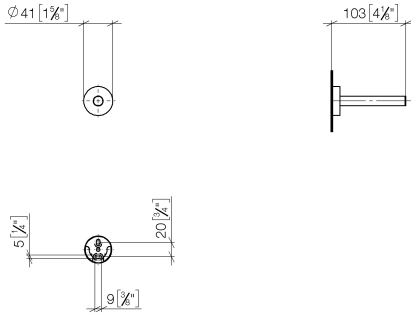

Reserve-Papierrollenhalter - Dark Chrome

83 590 979

- Rosette Ø 40 mm
- Ausladung 105 mm

	Dark Chrome	83 590 979-19
	Chrom	83 590 979-00
	Platin gebürstet	83 590 979-06
	Light Gold	83 590 979-26
	Light Gold gebürstet	83 590 979-27
	Schwarz matt	83 590 979-33
	Bronze gebürstet	83 590 979-42
	Champagne gebürstet (22kt Gold)	83 590 979-46
	Champagne (22kt Gold)	83 590 979-47
	Chrom gebürstet	83 590 979-93
	Dark Platinum gebürstet	83 590 979-99

Reserve-Papierrollenhalter - Dark Chrome

83 590 979

mm [inches]

Reserve-Papierrollenhalter - Dark Chrome

83 590 979

Ersatzteile für die
anderen
Oberflächenvarianten
finden Sie hier:
Chrom