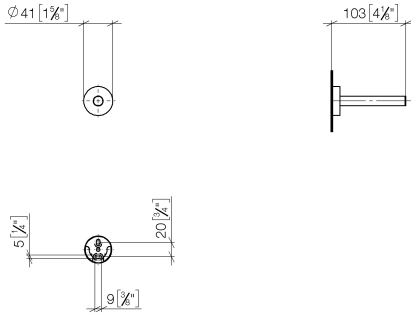

Reserve-Papierrollenhalter - Light Gold

83 590 979 Produktversion ab 7/1/2023

- Rosette Ø 40 mm
- Ausladung 105 mm

	Light Gold	83 590 979-26
	Chrom	83 590 979-00
	Platin gebürstet	83 590 979-06
	Dark Chrome	83 590 979-19
	Light Gold gebürstet	83 590 979-27
	Schwarz matt	83 590 979-33
	Bronze gebürstet	83 590 979-42
	Champagne gebürstet (22kt Gold)	83 590 979-46
	Champagne (22kt Gold)	83 590 979-47
	Chrom gebürstet	83 590 979-93
	Dark Platinum gebürstet	83 590 979-99

Reserve-Papierrollenhalter - Light Gold

83 590 979 Produktversion ab 7/1/2023

mm [inches]

Reserve-Papierrollenhalter - Light Gold

83 590 979 Produktversion ab 7/1/2023

Ersatzteile für die
anderen
Oberflächenvarianten
finden Sie hier:
Chrom

Ersatzteilstückliste

Nr.	Artikelnummer	Benennung	Verbaumenge	Lieferzeit
1	90 17 97 567 00-26	Halter	1	30
2	08 27 97 500-26	Rosette	1	60
3	08 30 11 516 90	Ring	1	2
4	08 17 97 560 90	Halter	1	2
5	05 30 31 025 00 90	Befestigungssatz	1	2
6	08 17 97 501 07	Halter	3	2