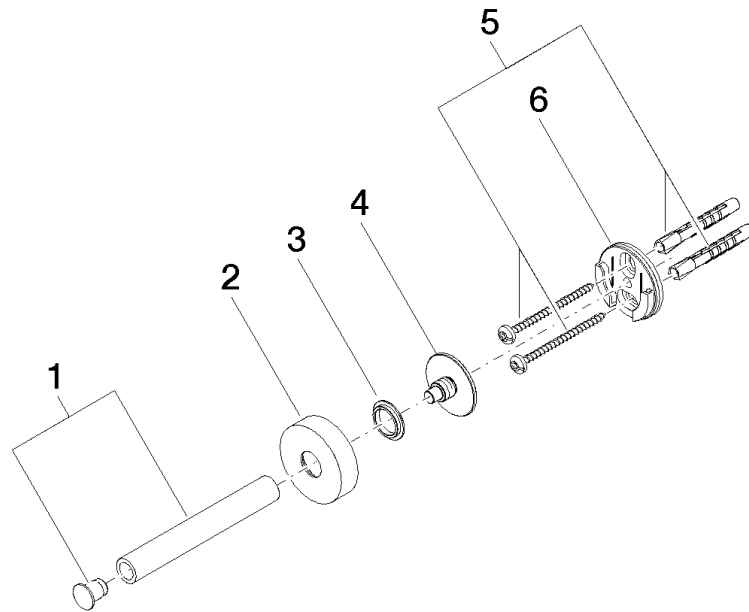

Reserve-Papierrollenhalter - Light Gold

83 590 979 Produktversion ab 7/1/2023

- Rosette Ø 40 mm
- Ausladung 105 mm

	Light Gold	83 590 979-26
	Chrom	83 590 979-00
	Platin gebürstet	83 590 979-06
	Dark Chrome	83 590 979-19
	Light Gold gebürstet	83 590 979-27
	Schwarz matt	83 590 979-33
	Bronze gebürstet	83 590 979-42
	Champagne gebürstet (22kt Gold)	83 590 979-46
	Champagne (22kt Gold)	83 590 979-47
	Chrom gebürstet	83 590 979-93
	Dark Platinum gebürstet	83 590 979-99

Reserve-Papierrollenhalter - Light Gold

83 590 979 Produktversion ab 7/1/2023

mm [inches]

Reserve-Papierrollenhalter - Light Gold

83 590 979 Produktversion ab 7/1/2023

Ersatzteile für die
anderen
Oberflächenvarianten
finden Sie hier:
Chrom

Ersatzteilstückliste

Nr.	Artikelnummer	Benennung	Verbaumenge	Lieferzeit
1	90 17 97 567 00-26	Halter	1	30
2	08 27 97 500-26	Rosette	1	60
3	08 30 11 516 90	Ring	1	2
4	08 17 97 560 90	Halter	1	2
5	05 30 31 025 00 90	Befestigungssatz	1	2
6	08 17 97 501 07	Halter	3	2