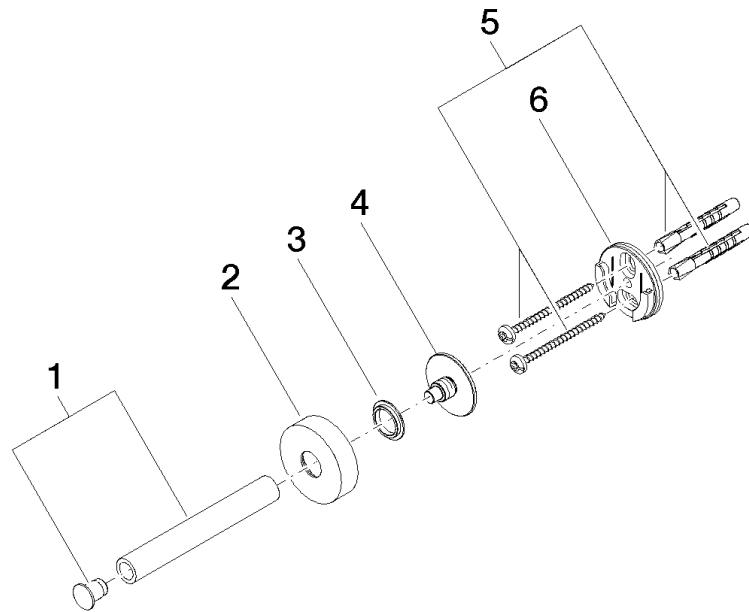

## Reserve-Papierrollenhalter - Chrom gebürstet

83 590 979 Produktversion ab 7/1/2023

- Rosette Ø 40 mm
- Ausladung 105 mm

	Chrom gebürstet	83 590 979-93
	Chrom	83 590 979-00
	Platin gebürstet	83 590 979-06
	Dark Chrome	83 590 979-19
	Light Gold	83 590 979-26
	Light Gold gebürstet	83 590 979-27
	Schwarz matt	83 590 979-33
	Bronze gebürstet	83 590 979-42
	Champagne gebürstet (22kt Gold)	83 590 979-46
	Champagne (22kt Gold)	83 590 979-47
	Dark Platinum gebürstet	83 590 979-99

## Reserve-Papierrollenhalter - Chrom gebürstet

---

83 590 979 Produktversion ab 7/1/2023

mm [inches]

### Ersatzteilstückliste

Nr.	Artikelnummer	Benennung	Verbaumenge	Lieferzeit
1	90 17 97 567 00-93	Halter	1	20
2	08 27 97 500-93	Rosette	1	20
3	08 30 11 516 90	Ring	1	2
4	08 17 97 560 90	Halter	1	2
5	05 30 31 025 00 90	Befestigungssatz	1	2
6	08 17 97 501 07	Halter	3	2