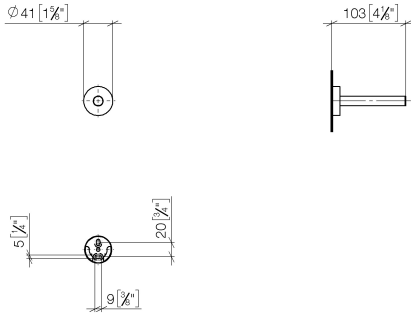

## Reserve-Papierrollenhalter - Chrom gebürstet

83 590 979 Produktversion ab 7/1/2023

- Rosette Ø 40 mm
- Ausladung 105 mm

	Chrom gebürstet	83 590 979-93
	Chrom	83 590 979-00
	Platin gebürstet	83 590 979-06
	Dark Chrome	83 590 979-19
	Light Gold	83 590 979-26
	Light Gold gebürstet	83 590 979-27
	Schwarz matt	83 590 979-33
	Bronze gebürstet	83 590 979-42
	Champagne gebürstet (22kt Gold)	83 590 979-46
	Champagne (22kt Gold)	83 590 979-47
	Dark Platinum gebürstet	83 590 979-99

## Reserve-Papierrollenhalter - Chrom gebürstet

---

83 590 979 Produktversion ab 7/1/2023

mm [inches]

### Ersatzteilstückliste

Nr.	Artikelnummer	Benennung	Verbaumenge	Lieferzeit
1	90 17 97 567 00-93	Halter	1	20
2	08 27 97 500-93	Rosette	1	20
3	08 30 11 516 90	Ring	1	2
4	08 17 97 560 90	Halter	1	2
5	05 30 31 025 00 90	Befestigungssatz	1	2
6	08 17 97 501 07	Halter	3	2