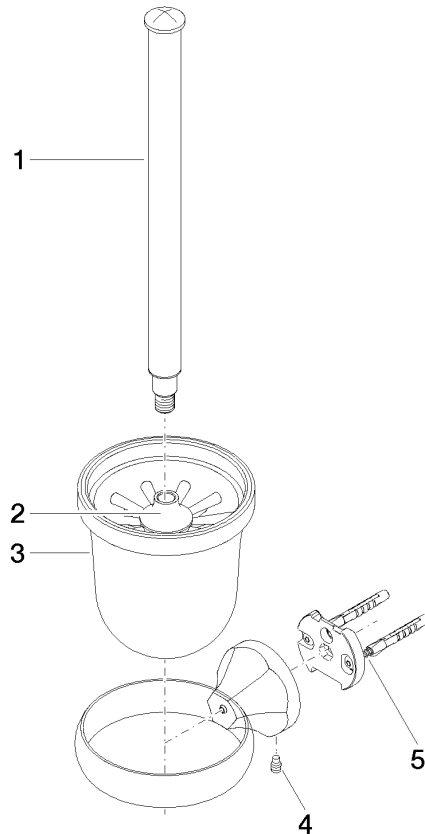

83 900 361

- Glas aus Kristallglas, matt
- Bürstenkopf, weiß
- Breite 110 mm
- Höhe 400 mm
- Ausladung 147 mm

	Chrom	83 900 361-00
	Platin gebürstet	83 900 361-06
	Platin	83 900 361-08
	Messing (23kt Gold)	83 900 361-09
	Messing gebürstet (23kt Gold)	83 900 361-28
	Dark Platinum gebürstet	83 900 361-99

83 900 361

mm [inches]

83 900 361

Ersatzteile für die  
anderen  
Oberflächenvarianten  
finden Sie hier: Platin  
gebürstet

### Ersatzteilstückliste

Nr.	Artikelnummer	Benennung	Verbaumenge	Lieferzeit
1	90 28 22 538 03-00	Griff	1	10
2	08 18 50 600 90	Buerste	1	60
3	90 90 04 000 00 82	Glas	1	2
4	04 31 11 140 00 90	Stift	1	2
5	05 17 97 507 00 90	Befestigungssatz	1	2