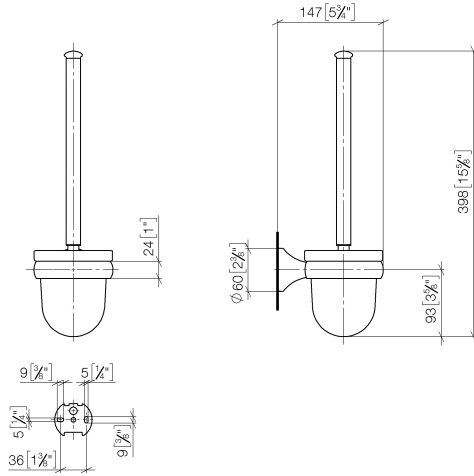

83 900 361

- Glas aus Kristallglas, matt
- Bürstenkopf, weiß
- Breite 110 mm
- Höhe 400 mm
- Ausladung 147 mm

	Chrom	83 900 361-00
	Platin gebürstet	83 900 361-06
	Platin	83 900 361-08
	Messing (23kt Gold)	83 900 361-09
	Messing gebürstet (23kt Gold)	83 900 361-28
	Dark Platinum gebürstet	83 900 361-99

83 900 361

mm [inches]

83 900 361

Ersatzteile für die  
anderen  
Oberflächenvarianten  
finden Sie hier: Platin  
gebürstet

### Ersatzteilstückliste

Nr.	Artikelnummer	Benennung	Verbaumenge	Lieferzeit
1	90 28 22 538 03-00	Griff	1	10
2	08 18 50 600 90	Buerste	1	60
3	90 90 04 000 00 82	Glas	1	2
4	04 31 11 140 00 90	Stift	1	2
5	05 17 97 507 00 90	Befestigungssatz	1	2