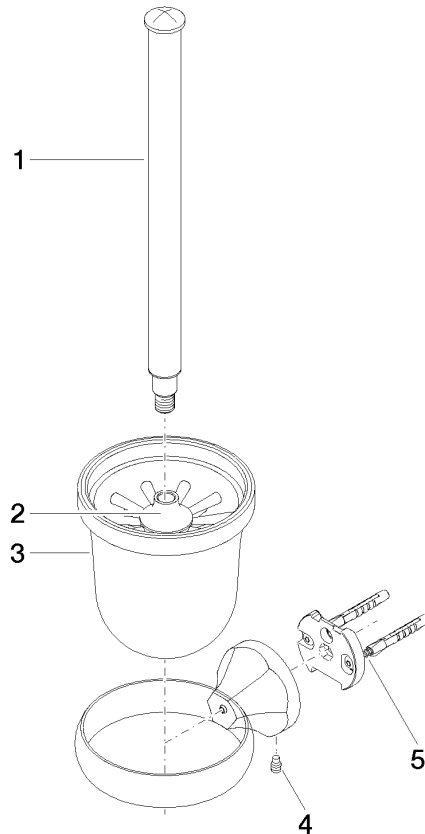

83 900 361

- Glas aus Kristallglas, matt
- Bürstenkopf, weiß
- Breite 110 mm
- Höhe 400 mm
- Ausladung 147 mm

	Platin gebürstet	83 900 361-06
	Chrom	83 900 361-00
	Platin	83 900 361-08
	Messing (23kt Gold)	83 900 361-09
	Messing gebürstet (23kt Gold)	83 900 361-28
	Dark Platinum gebürstet	83 900 361-99

83 900 361

mm [inches]

83 900 361

Ersatzteile für die
anderen
Oberflächenvarianten
finden Sie hier:
Chrom

Ersatzteilstückliste

Nr.	Artikelnummer	Benennung	Verbaumenge	Lieferzeit
1	90 28 22 538 03-06	Griff	1	10
2	08 18 50 600 90	Buerste	1	60
3	90 90 04 000 00 82	Glas	1	2
4	04 31 11 140 00 90	Stift	1	2
5	05 17 97 507 00 90	Befestigungssatz	1	2