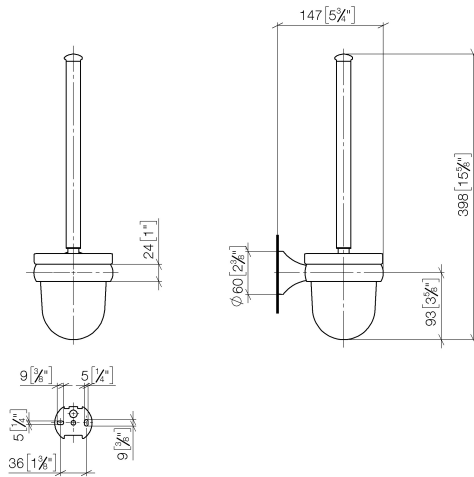

83 900 361

- Glas aus Kristallglas, matt
- Bürstenkopf, weiß
- Breite 110 mm
- Höhe 400 mm
- Ausladung 147 mm

	Platin gebürstet	83 900 361-06
	Chrom	83 900 361-00
	Platin	83 900 361-08
	Messing (23kt Gold)	83 900 361-09
	Messing gebürstet (23kt Gold)	83 900 361-28
	Dark Platinum gebürstet	83 900 361-99

83 900 361

mm [inches]

83 900 361

Ersatzteile für die
anderen
Oberflächenvarianten
finden Sie hier:
Chrom

Ersatzteilstückliste

Nr.	Artikelnummer	Benennung	Verbaumenge	Lieferzeit
1	90 28 22 538 03-06	Griff	1	10
2	08 18 50 600 90	Buerste	1	60
3	90 90 04 000 00 82	Glas	1	2
4	04 31 11 140 00 90	Stift	1	2
5	05 17 97 507 00 90	Befestigungssatz	1	2