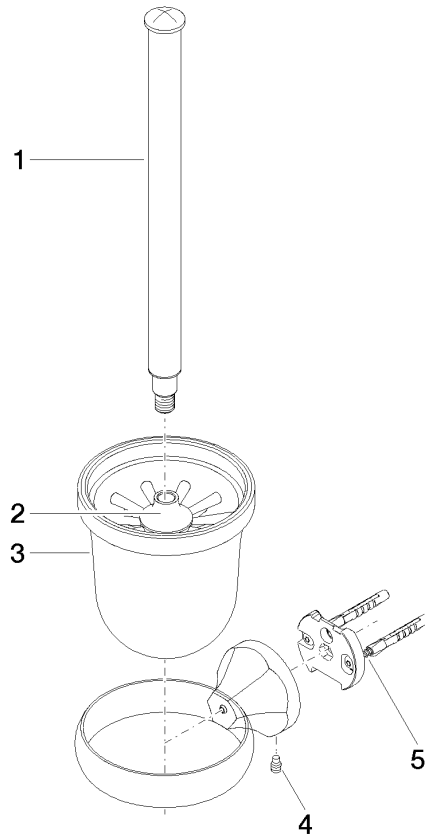

83 900 361

- Glas aus Kristallglas, matt
- Bürstenkopf, weiß
- Breite 110 mm
- Höhe 400 mm
- Ausladung 147 mm

	Messing (23kt Gold)	83 900 361-09
	Chrom	83 900 361-00
	Platin gebürstet	83 900 361-06
	Platin	83 900 361-08
	Messing gebürstet (23kt Gold)	83 900 361-28
	Dark Platinum gebürstet	83 900 361-99

83 900 361

mm [inches]

83 900 361

Ersatzteile für die
anderen
Oberflächenvarianten
finden Sie hier:
Chrom

Ersatzteilstückliste

Nr.	Artikelnummer	Benennung	Verbaumenge	Lieferzeit
1	90 28 22 538 03-09	Griff	1	40
2	08 18 50 600 90	Buerste	1	60
3	90 90 04 000 00 82	Glas	1	2
4	04 31 11 140 00 90	Stift	1	2
5	05 17 97 507 00 90	Befestigungssatz	1	2