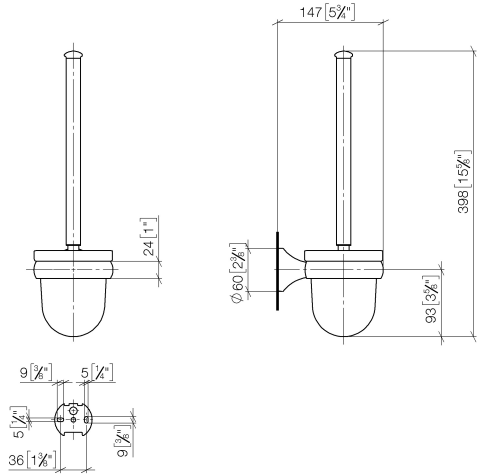

83 900 361

- Glas aus Kristallglas, matt
- Bürstenkopf, weiß
- Breite 110 mm
- Höhe 400 mm
- Ausladung 147 mm

	Messing (23kt Gold)	83 900 361-09
	Chrom	83 900 361-00
	Platin gebürstet	83 900 361-06
	Platin	83 900 361-08
	Messing gebürstet (23kt Gold)	83 900 361-28
	Dark Platinum gebürstet	83 900 361-99

83 900 361

mm [inches]

83 900 361

Ersatzteile für die
anderen
Oberflächenvarianten
finden Sie hier:
Chrom

Ersatzteilstückliste

Nr.	Artikelnummer	Benennung	Verbaumenge	Lieferzeit
1	90 28 22 538 03-09	Griff	1	40
2	08 18 50 600 90	Buerste	1	60
3	90 90 04 000 00 82	Glas	1	2
4	04 31 11 140 00 90	Stift	1	2
5	05 17 97 507 00 90	Befestigungssatz	1	2