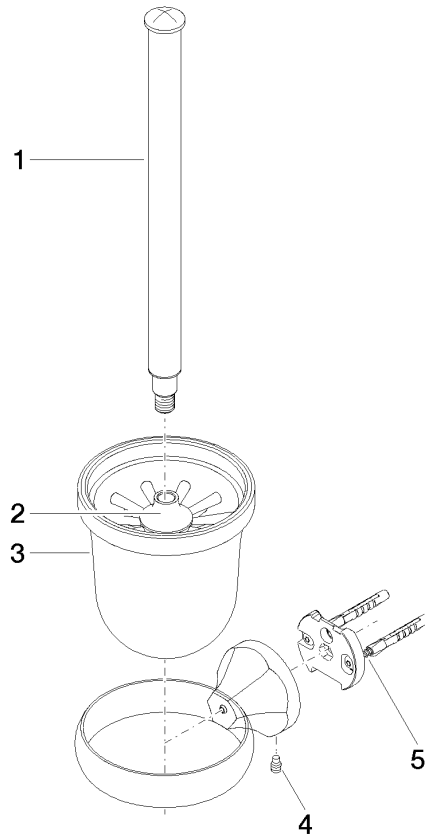

**MADISON Toiletten-Bürstengarnitur Wandmodell - Messing gebürstet (23kt Gold)**

MADISON

83 900 361

- Glas aus Kristallglas, matt
- Bürstenkopf, weiß
- Breite 110 mm
- Höhe 400 mm
- Ausladung 147 mm

	Messing gebürstet (23kt Gold)	83 900 361-28
	Chrom	83 900 361-00
	Platin gebürstet	83 900 361-06
	Platin	83 900 361-08
	Messing (23kt Gold)	83 900 361-09
	Dark Platinum gebürstet	83 900 361-99

83 900 361  
mm [inches]

83 900 361  
Ersatzteile für die  
anderen  
Oberflächenvarianten  
finden Sie hier:  
Chrom

**Ersatzteilstückliste**

Nr.	Artikelnummer	Benennung	Verbaumenge	Lieferzeit
1	90 28 22 538 03-28	Griff	1	20
2	08 18 50 600 90	Buerste	1	60
3	90 90 04 000 00 82	Glas	1	2
4	04 31 11 140 00 90	Stift	1	2
5	05 17 97 507 00 90	Befestigungssatz	1	2