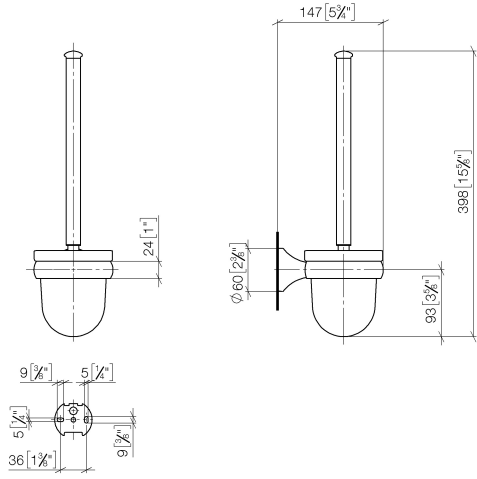

**MADISON Toiletten-Bürstengarnitur Wandmodell - Messing gebürstet (23kt Gold)**

MADISON

83 900 361

- Glas aus Kristallglas, matt
- Bürstenkopf, weiß
- Breite 110 mm
- Höhe 400 mm
- Ausladung 147 mm

	Messing gebürstet (23kt Gold)	83 900 361-28
	Chrom	83 900 361-00
	Platin gebürstet	83 900 361-06
	Platin	83 900 361-08
	Messing (23kt Gold)	83 900 361-09
	Dark Platinum gebürstet	83 900 361-99

83 900 361  
mm [inches]

83 900 361  
Ersatzteile für die  
anderen  
Oberflächenvarianten  
finden Sie hier:  
Chrom

**Ersatzteilstückliste**

Nr.	Artikelnummer	Benennung	Verbaumenge	Lieferzeit
1	90 28 22 538 03-28	Griff	1	20
2	08 18 50 600 90	Buerste	1	60
3	90 90 04 000 00 82	Glas	1	2
4	04 31 11 140 00 90	Stift	1	2
5	05 17 97 507 00 90	Befestigungssatz	1	2