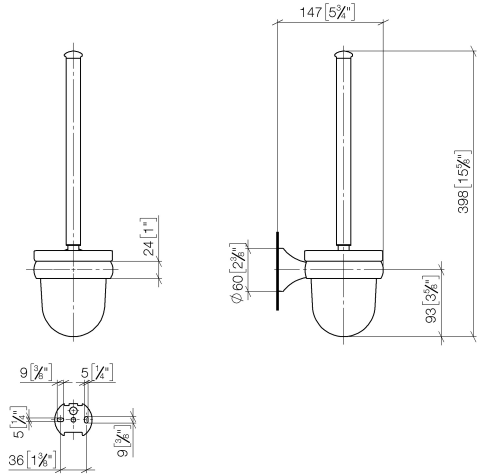

83 900 361

- Glas aus Kristallglas, matt
- Bürstenkopf, weiß
- Breite 110 mm
- Höhe 400 mm
- Ausladung 147 mm

	Dark Platinum gebürstet	83 900 361-99
	Chrom	83 900 361-00
	Platin gebürstet	83 900 361-06
	Platin	83 900 361-08
	Messing (23kt Gold)	83 900 361-09
	Messing gebürstet (23kt Gold)	83 900 361-28

83 900 361

mm [inches]

83 900 361

Ersatzteile für die
anderen
Oberflächenvarianten
finden Sie hier:
Chrom

Ersatzteilstückliste

Nr.	Artikelnummer	Benennung	Verbaumenge	Lieferzeit
1	90 28 22 538 03-99	Griff	1	30
2	08 18 50 600 90	Buerste	1	60
3	90 90 04 000 00 82	Glas	1	2
4	04 31 11 140 00 90	Stift	1	2
5	05 17 97 507 00 90	Befestigungssatz	1	2