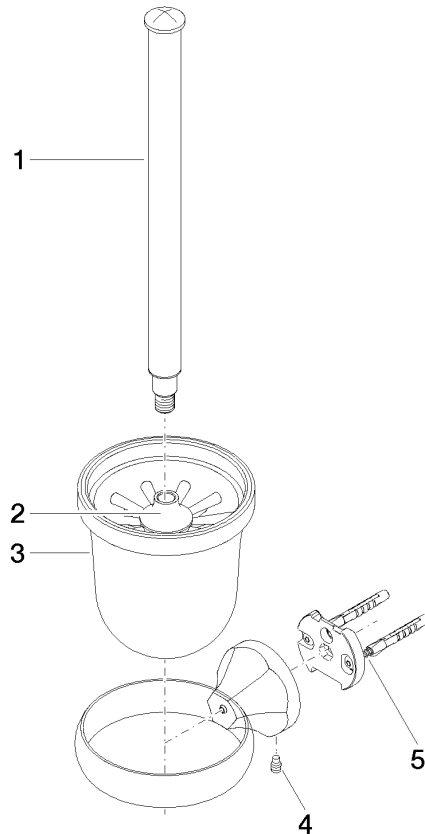

83 900 361

- Glas aus Kristallglas, matt
- Bürstenkopf, weiß
- Breite 110 mm
- Höhe 400 mm
- Ausladung 147 mm

	Dark Platinum gebürstet	83 900 361-99
	Chrom	83 900 361-00
	Platin gebürstet	83 900 361-06
	Platin	83 900 361-08
	Messing (23kt Gold)	83 900 361-09
	Messing gebürstet (23kt Gold)	83 900 361-28

83 900 361

mm [inches]

83 900 361

Ersatzteile für die
anderen
Oberflächenvarianten
finden Sie hier:
Chrom

Ersatzteilstückliste

Nr.	Artikelnummer	Benennung	Verbaumenge	Lieferzeit
1	90 28 22 538 03-99	Griff	1	30
2	08 18 50 600 90	Buerste	1	60
3	90 90 04 000 00 82	Glas	1	2
4	04 31 11 140 00 90	Stift	1	2
5	05 17 97 507 00 90	Befestigungssatz	1	2