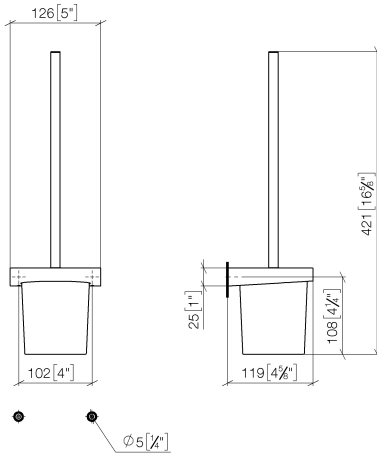

EDITION PRO Toiletten-Bürstengarnitur Wandmodell - Schwarz matt

---

83 900 626

- Glas aus Kristallglas
- Bürstenkopf, mattschwarz
- Breite 126 mm
- Höhe 421 mm
- Ausladung 119 mm

	Schwarz matt	83 900 626-33
	Chrom	83 900 626-00
	Chrom gebürstet	83 900 626-93

EDITION PRO Toiletten-Bürstengarnitur Wandmodell - Schwarz matt

83 900 626

mm [inches]

**EDITION PRO Toiletten-Bürstengarnitur Wandmodell - Schwarz matt**

83 900 626

Ersatzteile für die  
anderen  
Oberflächenvarianten  
finden Sie hier:  
Chrom

**Ersatzteilstückliste**

Nr.	Artikelnummer	Benennung	Verbaumenge	Lieferzeit
1	90 20 97 507 00-33	Griff	1	30
2	90 18 50 601 00 90	Buerste	1	2
3	90 90 04 008 00 82	Glas	1	2
4	08 17 97 506-33	Halter	1	30
5	90 31 11 030 00 90	Stift	2	2
6	05 17 20 726 02 90	Befestigungssatz	1	2
7	08 17 20 726 90	Halter	1	2