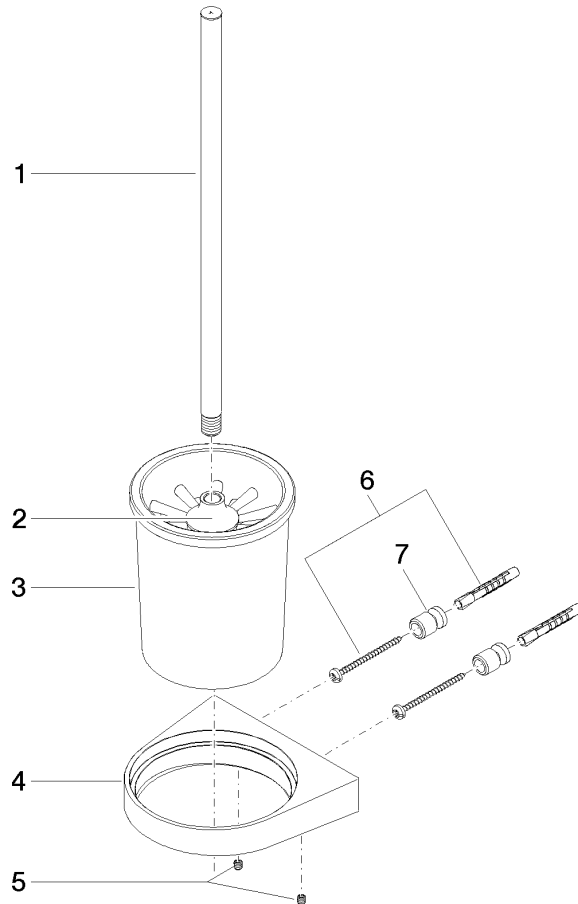

EDITION PRO Toiletten-Bürstengarnitur Wandmodell - Schwarz matt

---

83 900 626

- Glas aus Kristallglas
- Bürstenkopf, mattschwarz
- Breite 126 mm
- Höhe 421 mm
- Ausladung 119 mm

	Schwarz matt	83 900 626-33
	Chrom	83 900 626-00
	Chrom gebürstet	83 900 626-93

EDITION PRO Toiletten-Bürstengarnitur Wandmodell - Schwarz matt

83 900 626

mm [inches]

**EDITION PRO Toiletten-Bürstengarnitur Wandmodell - Schwarz matt**

83 900 626

Ersatzteile für die  
anderen  
Oberflächenvarianten  
finden Sie hier:  
Chrom

**Ersatzteilstückliste**

Nr.	Artikelnummer	Benennung	Verbaumenge	Lieferzeit
1	90 20 97 507 00-33	Griff	1	30
2	90 18 50 601 00 90	Buerste	1	2
3	90 90 04 008 00 82	Glas	1	2
4	08 17 97 506-33	Halter	1	30
5	90 31 11 030 00 90	Stift	2	2
6	05 17 20 726 02 90	Befestigungssatz	1	2
7	08 17 20 726 90	Halter	1	2