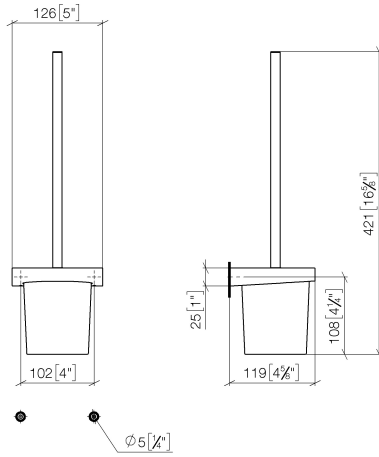

EDITION PRO Toiletten-Bürstengarnitur Wandmodell - Chrom gebürstet

83 900 626

- Glas aus Kristallglas
- Bürstenkopf, mattschwarz
- Breite 126 mm
- Höhe 421 mm
- Ausladung 119 mm

| | | |
|---|-----------------|---------------|
|  | Chrom gebürstet | 83 900 626-93 |
|  | Chrom | 83 900 626-00 |
|  | Schwarz matt | 83 900 626-33 |

EDITION PRO Toiletten-Bürstengarnitur Wandmodell - Chrom gebürstet

83 900 626

mm [inches]

EDITION PRO Toiletten-Bürstengarnitur Wandmodell - Chrom gebürstet

83 900 626

Ersatzteile für die
anderen
Oberflächenvarianten
finden Sie hier:
Chrom

Ersatzteilstückliste

| Nr. | Artikelnummer | Benennung | Verbaumenge | Lieferzeit |
|-----|--------------------|------------------|-------------|------------|
| 1 | 90 20 97 507 00-93 | Griff | 1 | 20 |
| 2 | 90 18 50 601 00 90 | Buerste | 1 | 2 |
| 3 | 90 90 04 008 00 82 | Glas | 1 | 2 |
| 4 | 08 17 97 506-93 | Halter | 1 | 20 |
| 5 | 90 31 11 030 00 90 | Stift | 2 | 2 |
| 6 | 05 17 20 726 02 90 | Befestigungssatz | 1 | 2 |
| 7 | 08 17 20 726 90 | Halter | 1 | 2 |