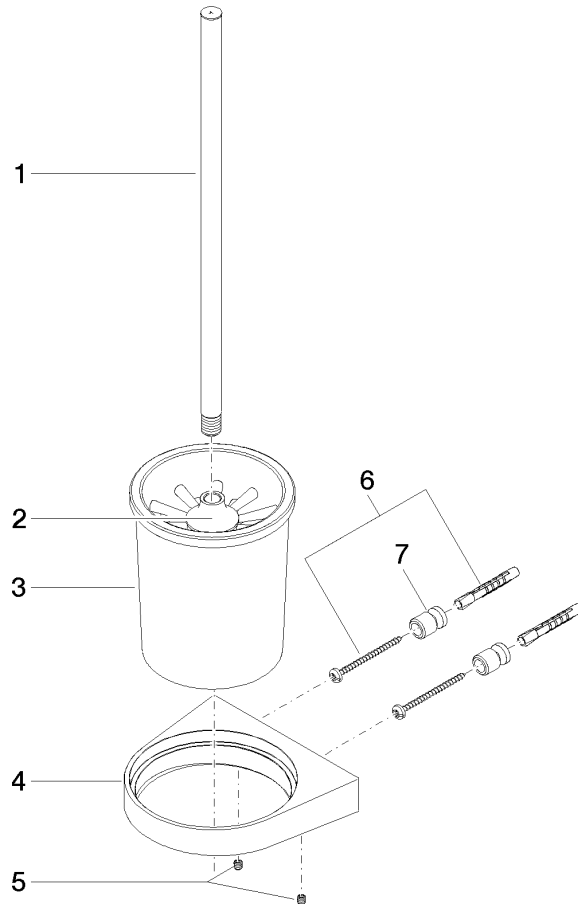

EDITION PRO Toiletten-Bürstengarnitur Wandmodell - Chrom gebürstet

83 900 626

- Glas aus Kristallglas
- Bürstenkopf, mattschwarz
- Breite 126 mm
- Höhe 421 mm
- Ausladung 119 mm

| | | |
|---|-----------------|---------------|
|  | Chrom gebürstet | 83 900 626-93 |
|  | Chrom | 83 900 626-00 |
|  | Schwarz matt | 83 900 626-33 |

EDITION PRO Toiletten-Bürstengarnitur Wandmodell - Chrom gebürstet

83 900 626

mm [inches]

EDITION PRO Toiletten-Bürstengarnitur Wandmodell - Chrom gebürstet

83 900 626

Ersatzteile für die
anderen
Oberflächenvarianten
finden Sie hier:
Chrom

Ersatzteilstückliste

| Nr. | Artikelnummer | Benennung | Verbaumenge | Lieferzeit |
|-----|--------------------|------------------|-------------|------------|
| 1 | 90 20 97 507 00-93 | Griff | 1 | 20 |
| 2 | 90 18 50 601 00 90 | Buerste | 1 | 2 |
| 3 | 90 90 04 008 00 82 | Glas | 1 | 2 |
| 4 | 08 17 97 506-93 | Halter | 1 | 20 |
| 5 | 90 31 11 030 00 90 | Stift | 2 | 2 |
| 6 | 05 17 20 726 02 90 | Befestigungssatz | 1 | 2 |
| 7 | 08 17 20 726 90 | Halter | 1 | 2 |