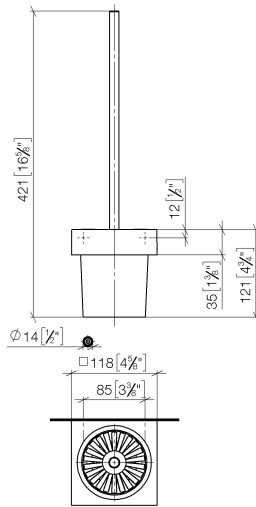

Toiletten-Bürstengarnitur Wandmodell - Chrom

MEM

83 900 780

- Glas aus Kristallglas, matt
- Bürstenkopf, mattschwarz
- Breite 118 mm
- Höhe 415 mm
- Ausladung 118 mm

Passt zu: MEM, CL.1, CYO

| | | |
|---|---------------------------------------|---------------|
|  | Chrom | 83 900 780-00 |
|  | Platin gebürstet | 83 900 780-06 |
|  | Platin | 83 900 780-08 |
|  | Dark Chrome | 83 900 780-19 |
|  | Messing gebürstet (23kt Gold) | 83 900 780-28 |
|  | Champagne gebürstet (22kt Gold) | 83 900 780-46 |
|  | Champagne (22kt Gold) | 83 900 780-47 |
|  | Dark Platinum gebürstet | 83 900 780-99 |

83 900 780

83 900 780

Ersatzteile für die
anderen
Oberflächenvarianten
finden Sie hier: Platin
gebürstet

Ersatzteilstückliste

| Nr. | Artikelnummer | Benennung | Verbaumenge | Lieferzeit |
|-----|--------------------|------------------|-------------|------------|
| 1 | 90 20 97 507 00-00 | Griff | 1 | 10 |
| 2 | 90 18 50 601 00 90 | Buerste | 1 | 2 |
| 3 | 90 90 04 008 00 82 | Glas | 1 | 2 |
| 4 | 08 23 01 505-00 | Halter | 1 | 10 |
| 5 | 90 31 11 004 00 90 | Stift | 2 | 2 |
| 6 | 08 17 20 726 90 | Halter | 2 | 2 |
| 7 | 05 17 20 726 02 90 | Befestigungssatz | 1 | 2 |