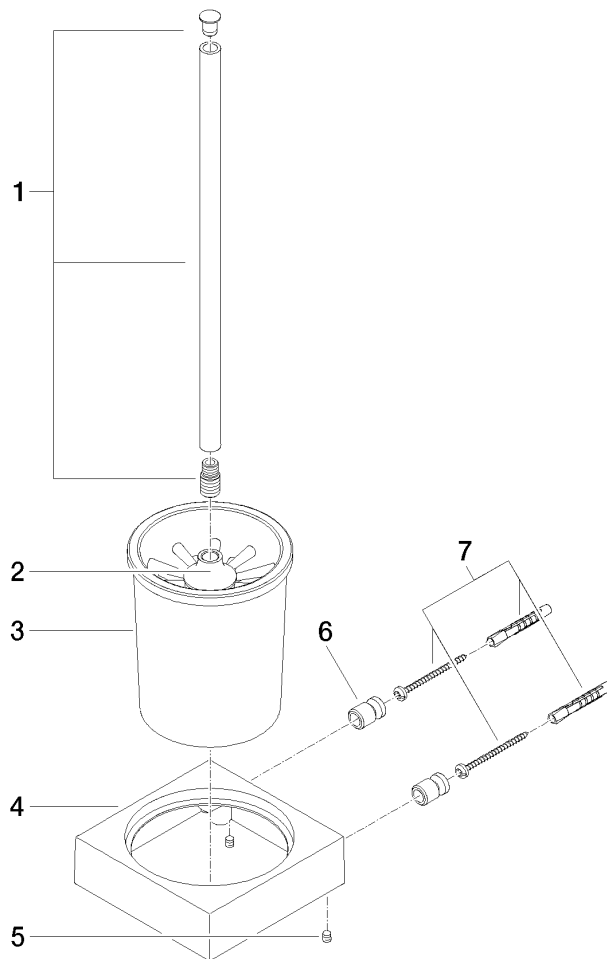

Toiletten-Bürstengarnitur Wandmodell - Chrom

MEM

83 900 780

- Glas aus Kristallglas, matt
- Bürstenkopf, mattschwarz
- Breite 118 mm
- Höhe 415 mm
- Ausladung 118 mm

Passt zu: MEM, CL.1, CYO

| | | |
|---|---------------------------------------|---------------|
|  | Chrom | 83 900 780-00 |
|  | Platin gebürstet | 83 900 780-06 |
|  | Platin | 83 900 780-08 |
|  | Dark Chrome | 83 900 780-19 |
|  | Messing gebürstet (23kt Gold) | 83 900 780-28 |
|  | Champagne gebürstet (22kt Gold) | 83 900 780-46 |
|  | Champagne (22kt Gold) | 83 900 780-47 |
|  | Dark Platinum gebürstet | 83 900 780-99 |

83 900 780

83 900 780

Ersatzteile für die
anderen
Oberflächenvarianten
finden Sie hier: Platin
gebürstet

Ersatzteilstückliste

| Nr. | Artikelnummer | Benennung | Verbaumenge | Lieferzeit |
|-----|--------------------|------------------|-------------|------------|
| 1 | 90 20 97 507 00-00 | Griff | 1 | 10 |
| 2 | 90 18 50 601 00 90 | Buerste | 1 | 2 |
| 3 | 90 90 04 008 00 82 | Glas | 1 | 2 |
| 4 | 08 23 01 505-00 | Halter | 1 | 10 |
| 5 | 90 31 11 004 00 90 | Stift | 2 | 2 |
| 6 | 08 17 20 726 90 | Halter | 2 | 2 |
| 7 | 05 17 20 726 02 90 | Befestigungssatz | 1 | 2 |