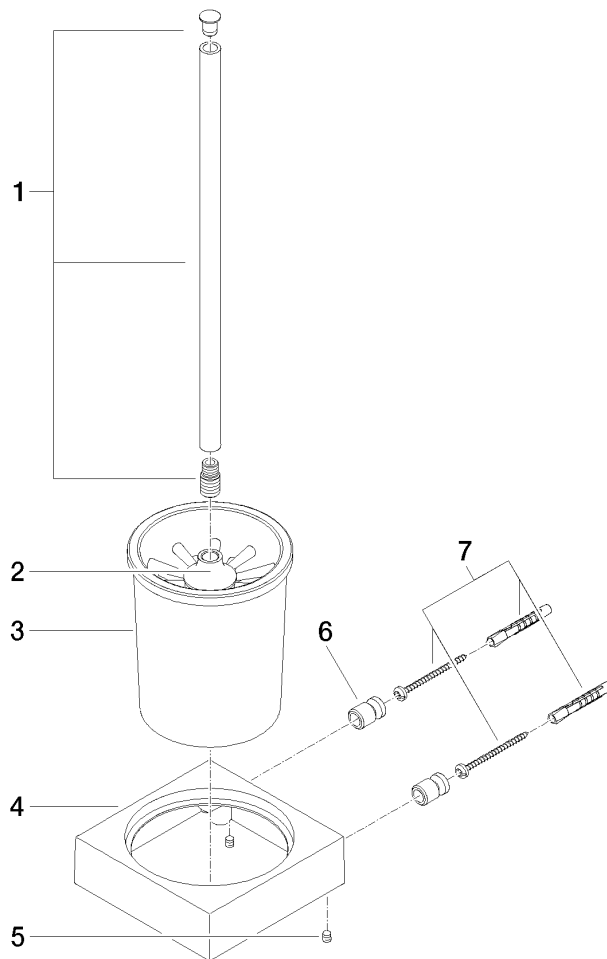

83 900 780

- Glas aus Kristallglas, matt
- Bürstenkopf, mattschwarz
- Breite 118 mm
- Höhe 415 mm
- Ausladung 118 mm

Passt zu: MEM, CL.1, CYO

	Platin gebürstet	83 900 780-06
	Chrom	83 900 780-00
	Platin	83 900 780-08
	Dark Chrome	83 900 780-19
	Messing gebürstet (23kt Gold)	83 900 780-28
	Champagne gebürstet (22kt Gold)	83 900 780-46
	Champagne (22kt Gold)	83 900 780-47
	Dark Platinum gebürstet	83 900 780-99

83 900 780

83 900 780

Ersatzteile für die
anderen
Oberflächenvarianten
finden Sie hier:
Chrom

Ersatzteilstückliste

Nr.	Artikelnummer	Benennung	Verbaumenge	Lieferzeit
1	90 20 97 507 00-06	Griff	1	10
2	90 18 50 601 00 90	Buerste	1	2
3	90 90 04 008 00 82	Glas	1	2
4	08 23 01 505-06	Halter	1	60
5	90 31 11 004 00 90	Stift	2	2
6	08 17 20 726 90	Halter	2	2
7	05 17 20 726 02 90	Befestigungssatz	1	2