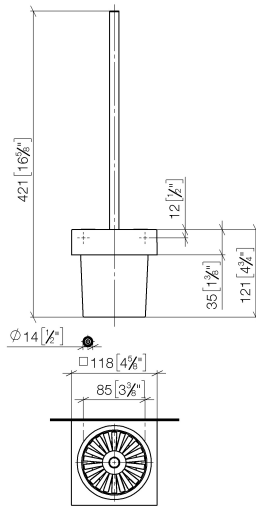

83 900 780

- Glas aus Kristallglas, matt
- Bürstenkopf, mattschwarz
- Breite 118 mm
- Höhe 415 mm
- Ausladung 118 mm

Passt zu: MEM, CL.1, CYO

	Platin	83 900 780-08
	Chrom	83 900 780-00
	Platin gebürstet	83 900 780-06
	Dark Chrome	83 900 780-19
	Messing gebürstet (23kt Gold)	83 900 780-28
	Champagne gebürstet (22kt Gold)	83 900 780-46
	Champagne (22kt Gold)	83 900 780-47
	Dark Platinum gebürstet	83 900 780-99

83 900 780

83 900 780

Ersatzteile für die  
anderen  
Oberflächenvarianten  
finden Sie hier:  
Chrom

**Ersatzteilstückliste**

Nr.	Artikelnummer	Benennung	Verbaumenge	Lieferzeit
1	90 20 97 507 00-08	Griff	1	40
2	90 18 50 601 00 90	Buerste	1	2
3	90 90 04 008 00 82	Glas	1	2
4	08 23 01 505-08	Halter	1	60
5	90 31 11 004 00 90	Stift	2	2
6	08 17 20 726 90	Halter	2	2
7	05 17 20 726 02 90	Befestigungssatz	1	2