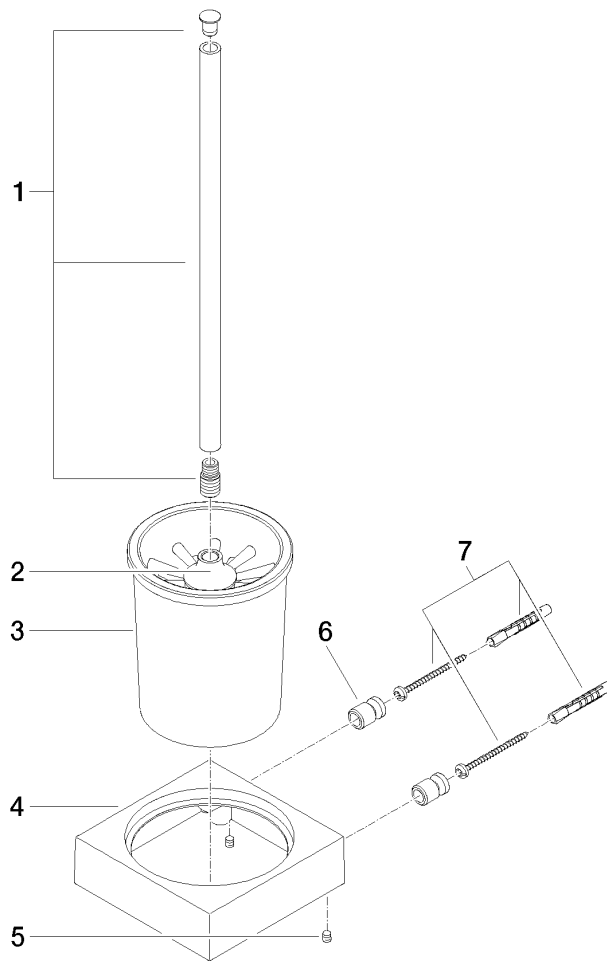

83 900 780

- Glas aus Kristallglas, matt
- Bürstenkopf, mattschwarz
- Breite 118 mm
- Höhe 415 mm
- Ausladung 118 mm

Passt zu: MEM, CL.1, CYO

	Platin	83 900 780-08
	Chrom	83 900 780-00
	Platin gebürstet	83 900 780-06
	Dark Chrome	83 900 780-19
	Messing gebürstet (23kt Gold)	83 900 780-28
	Champagne gebürstet (22kt Gold)	83 900 780-46
	Champagne (22kt Gold)	83 900 780-47
	Dark Platinum gebürstet	83 900 780-99

83 900 780

83 900 780

Ersatzteile für die  
anderen  
Oberflächenvarianten  
finden Sie hier:  
Chrom

**Ersatzteilstückliste**

Nr.	Artikelnummer	Benennung	Verbaumenge	Lieferzeit
1	90 20 97 507 00-08	Griff	1	40
2	90 18 50 601 00 90	Buerste	1	2
3	90 90 04 008 00 82	Glas	1	2
4	08 23 01 505-08	Halter	1	60
5	90 31 11 004 00 90	Stift	2	2
6	08 17 20 726 90	Halter	2	2
7	05 17 20 726 02 90	Befestigungssatz	1	2