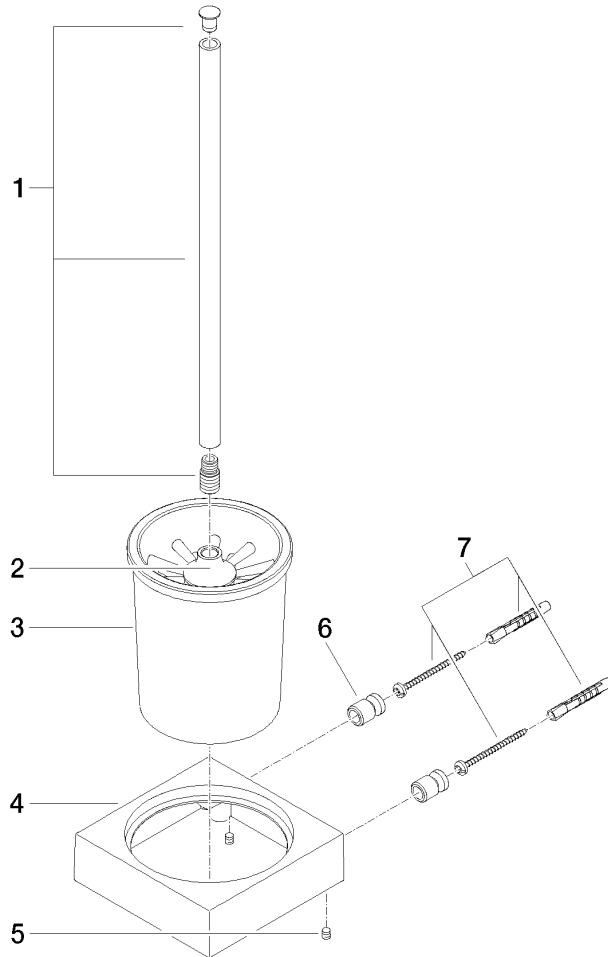

Toiletten-Bürstengarnitur Wandmodell - Messing gebürstet (23kt Gold)

MEM

83 900 780

- Glas aus Kristallglas, matt
- Bürstenkopf, mattschwarz
- Breite 118 mm
- Höhe 415 mm
- Ausladung 118 mm

Passt zu: MEM, CL.1, CYO

	Messing gebürstet (23kt Gold)	83 900 780-28
	Chrom	83 900 780-00
	Platin gebürstet	83 900 780-06
	Platin	83 900 780-08
	Dark Chrome	83 900 780-19
	Champagne gebürstet (22kt Gold)	83 900 780-46
	Champagne (22kt Gold)	83 900 780-47
	Dark Platinum gebürstet	83 900 780-99

# Toiletten-Bürstengarnitur Wandmodell - Messing gebürstet (23kt Gold)

MEM

83 900 780

## Ersatzteilstückliste

Nr.	Artikelnummer	Benennung	Verbaumenge	Lieferzeit
	90 20 97 507 00-28	Griff	9	20