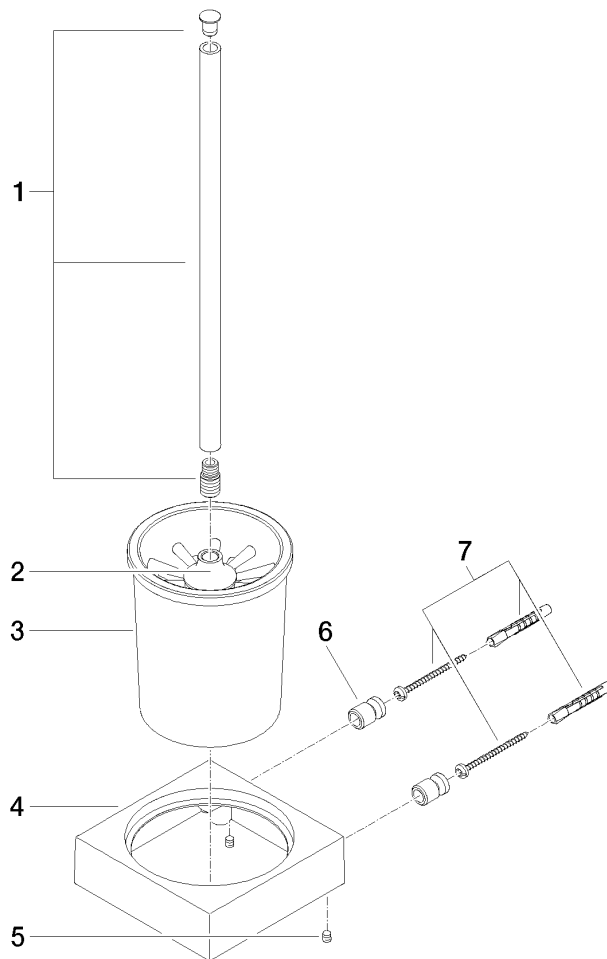

83 900 780

- Glas aus Kristallglas, matt
- Bürstenkopf, mattschwarz
- Breite 118 mm
- Höhe 415 mm
- Ausladung 118 mm

Passt zu: MEM, CL.1, CYO

	Champagne (22kt Gold)	83 900 780-47
	Chrom	83 900 780-00
	Platin gebürstet	83 900 780-06
	Platin	83 900 780-08
	Dark Chrome	83 900 780-19
	Messing gebürstet (23kt Gold)	83 900 780-28
	Champagne gebürstet (22kt Gold)	83 900 780-46
	Dark Platinum gebürstet	83 900 780-99

83 900 780

83 900 780

Ersatzteile für die
anderen
Oberflächenvarianten
finden Sie hier:
Chrom

Ersatzteilstückliste

Nr.	Artikelnummer	Benennung	Verbaumenge	Lieferzeit
1	90 20 97 507 00-47	Griff	1	60
2	90 18 50 601 00 90	Buerste	1	2
3	90 90 04 008 00 82	Glas	1	2
4	08 23 01 505-47	Halter	1	60
5	90 31 11 004 00 90	Stift	2	2
6	08 17 20 726 90	Halter	2	2
7	05 17 20 726 02 90	Befestigungssatz	1	2