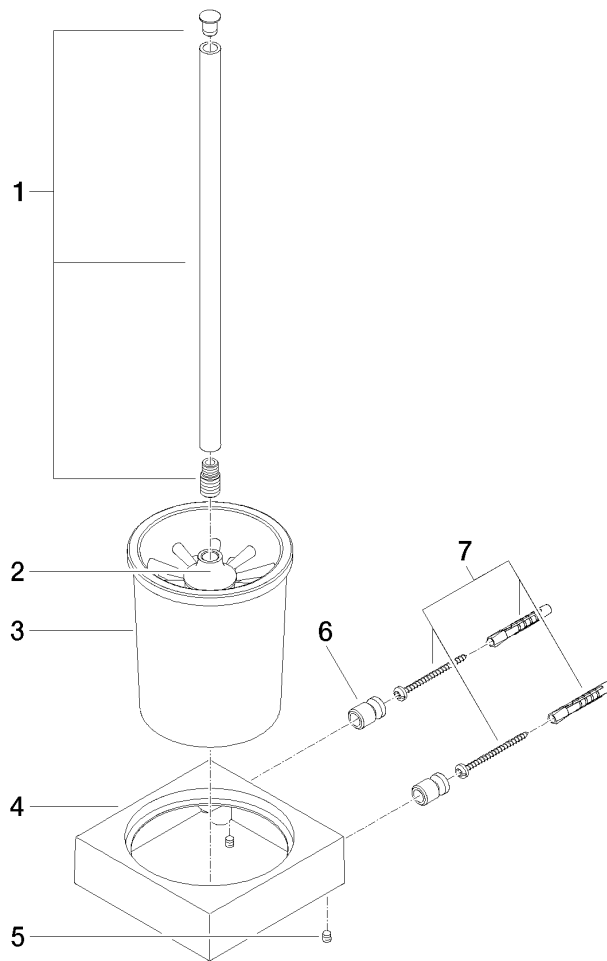

83 900 780

- Glas aus Kristallglas, matt
- Bürstenkopf, mattschwarz
- Breite 118 mm
- Höhe 415 mm
- Ausladung 118 mm

Passt zu: MEM, CL.1, CYO

	Dark Platinum gebürstet	83 900 780-99
	Chrom	83 900 780-00
	Platin gebürstet	83 900 780-06
	Platin	83 900 780-08
	Dark Chrome	83 900 780-19
	Messing gebürstet (23kt Gold)	83 900 780-28
	Champagne gebürstet (22kt Gold)	83 900 780-46
	Champagne (22kt Gold)	83 900 780-47

83 900 780

83 900 780

Ersatzteile für die
anderen
Oberflächenvarianten
finden Sie hier:
Chrom

Ersatzteilstückliste

Nr.	Artikelnummer	Benennung	Verbaumenge	Lieferzeit
1	90 20 97 507 00-99	Griff	1	30
2	90 18 50 601 00 90	Buerste	1	2
3	90 90 04 008 00 82	Glas	1	2
4	08 23 01 505-99	Halter	1	60
5	90 31 11 004 00 90	Stift	2	2
6	08 17 20 726 90	Halter	2	2
7	05 17 20 726 02 90	Befestigungssatz	1	2